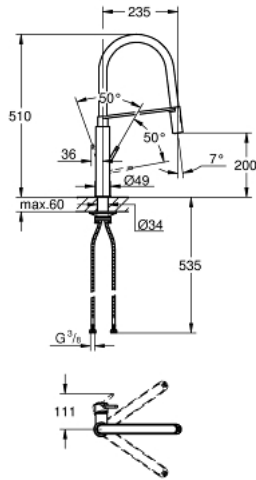

• صباب قابل للدوران

• منطقة الدوران 360 درجة

• محمي من التدفق العكسي

• خراطيم توصيل مرنة

•

• maximum flow rate (at 3 bar): 8 l/min

## CONCETTO 31 491 DC0 خلاط مطبخ بمقبض فردي بقياس 1/2 بوصة

الآن - 2022 ليربأ، قطع الغيار

1: مقبض (46966DC0 رقم الطلب.)

2: خرطوشة (46963000 رقم الطلب.)

3: سبراي قابل للسحب (46967DC0 رقم الطلب.)

3.1: محافظ على استقامة التدفق (48347000 رقم الطلب.)