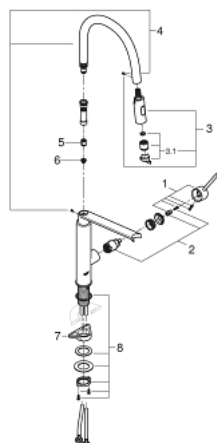

## 31 491 000 **CONCETTO MITIGEUR MONOCOMMANDE 1/2" ÉVIER**

### **PIÈCES DE RECHANGE**, avril 2022 – now

- 1: Levier (Numéro de commande 46966000)
- 2: Cartouche (Numéro de commande 46963000)
- 3: Mousseur extractible seul Cuisine semi-p (Numéro de commande 46967000 )
- 3.1: Brise-jet (Numéro de commande 48347000)
- 4: Flexible de douche (Numéro de commande 46968KK0)
- 5: Clapet anti-retour (Numéro de commande 08565000)
- 6: Filtre (Numéro de commande 0676800M)
- 7: Plaque de renfort (Numéro de commande 05334000)
- 8: Fixation M30x1,5 (Numéro de commande 48384000)