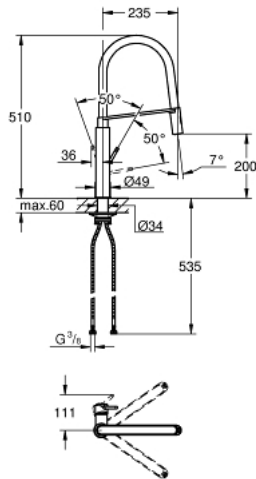

## CONCETTO 31 491 000 خلاط مطبخ بمقبض فردي بقياس 1/2 بوصة

وصف المنتج

• اللون: كروم

• طلاء كروم GROHE LongLife

• قلب سيراميك GROHE SilkMove 28 مم

• رذاذ احترافي

• مع مطبخ مرن معقم xxelFHORG خرطوم سانتوبرين

• محول: رذاذ قمري/ جت شور SpeedClean

• عودة تلقائية إلى الرذاذ القمري

• لرأس الرذاذ للعودة إلى وضع البدء

• الإرساء المغناطيسي GROHE يضمن السحب السهل والإرساء السلس

• صباب قابل للدوران

• منطقة الدوران 360 درجة

• محمي من التدفق العكسي

• خرطوم توصيل مرنة

•

maximum flow rate (at 3 bar): 8 l/min

## CONCETTO 31 491 000 خلاط مطبخ بمقبض فردي بقياس 1/2 بوصة

الآن - 2022 ليربأ، قطع الغيار

1: مقبض (رقم الطلب: 46966000)

2: خرطوشة (رقم الطلب: 46963000)

3: سبراي قابل للسحب (رقم الطلب: 46967000)

3.1: محافظ على استقامة التدفق (رقم الطلب: 48347000)