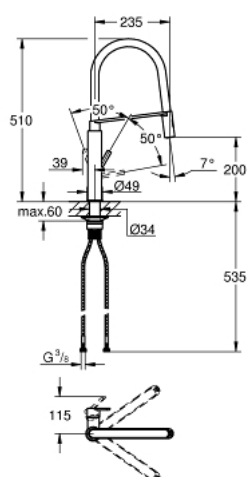

## 31 489 DC0 FEEL MITIGEUR MONOCOMMANDE 1/2" ÉVIER

### DESCRIPTION DU PRODUIT

- Couleur: supersteel
- finition GROHE LongLife
- GROHE SilkMove cartouche en céramique 28 mm
- avec limiteur de température intégré
- modèle pro
- avec flexible hygiénique en santoprene GROHFlexx kitchen
- inverseur: jet laminaire/jet de pluie SpeedClean
- inversion automatique à jet laminaire
- GROHE MagneticDocking socle aimanté pour un retour automatique du mousseur
- bec orientable
- zone de rotation 360°
- protégé contre le retour d'eau
- flexibles de raccordement souples
- système de montage rapide
- écrou de serrage QuickMount inclus

### PIÈCES DE RECHANGE, mai 2020 – now

- 1: Levier (Numéro de commande 46966DC0)
- 2: Cartouche (Numéro de commande 46963000)
- 3: Mousseur extractible seul Cuisine semi-p (Numéro de commande 46967DC0 )
- 3.1: Brise-jet (Numéro de commande 48347000)
- 4: Flexible de douche (Numéro de commande 46968KK0)
- 5: Clapet anti-retour (Numéro de commande 08565000)
- 6: Filtre (Numéro de commande 0676800M)
- 7: Plaque de renfort (Numéro de commande 05334000)
- 8: Set d'installation (Numéro de commande 48477000)