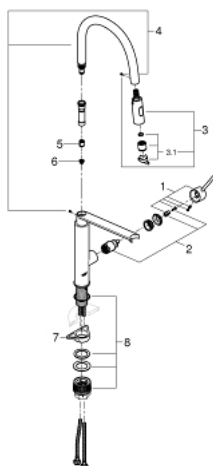

## 31 489 DC0 FEEL MITIGEUR MONOCOMMANDE 1/2" ÉVIER

### DESCRIPTION DU PRODUIT

- Couleur: supersteel
- finition GROHE LongLife
- GROHE SilkMove cartouche en céramique 28 mm
- avec limiteur de température intégré
- modèle pro
- avec flexible hygiénique en santoprene GROHFlexx kitchen
- inverseur: jet laminaire/jet de pluie SpeedClean
- inversion automatique à jet laminaire
- GROHE MagneticDocking socle aimanté pour un retour automatique du mousseur
- bec orientable
- zone de rotation 360°
- protégé contre le retour d'eau
- flexibles de raccordement souples
- système de montage rapide
- écrou de serrage QuickMount inclus

### PIÈCES DE RECHANGE, mai 2020 – now

- 1: Levier (Numéro de commande 46966DC0)
- 2: Cartouche (Numéro de commande 46963000)
- 3: Mousseur extractible seul Cuisine semi-p (Numéro de commande 46967DC0 )
- 3.1: Brise-jet (Numéro de commande 48347000)
- 4: Flexible de douche (Numéro de commande 46968KK0)
- 5: Clapet anti-retour (Numéro de commande 08565000)
- 6: Filtre (Numéro de commande 0676800M)
- 7: Plaque de renfort (Numéro de commande 05334000)
- 8: Set d'installation (Numéro de commande 48477000)