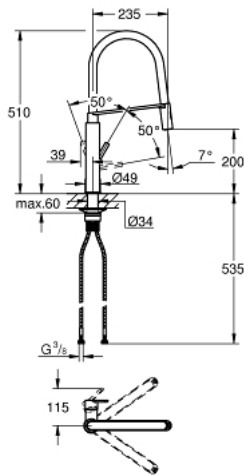

FEEL 31 489 DC0 خلاط مطبخ بمقبض فردي بقياس 1/2 بوصة

وصف المنتج

• اللون: supersteel

• طلاء GROHE LongLife

• قلب سيراميك GROHE SilkMove 28 مم

• مع محدود درجة حرارة مدمج

• رذاذ احترافي

• مع مطبخ مرن معقم xxelFHORG خرطوم سانتوبرين

• محول: رذاذ قمري/ جت شور SpeedClean

• عودة تلقائية إلى الرذاذ القمري

الرذاذ

• المغناطيس المدمج GROHE MagneticDocking للإرساء السلس لرأس

• صباب قابل للدوران

• منطقة الدوران 360 درجة

• محمي من التدفق العكسي

• خرطوم توصيل مرنة

• نظام تركيب سريع

• QuickMount included

FEEL 31 489 DC0 خلاط مطبخ بمقبض فردي بقياس 1/2 بوصة

الآن - 2020 ويا، قطع الغيار

1: مقبض (46966DC0 رقم الطلب):

2: خرطوشة (46963000 رقم الطلب):

3: سبراي قابل للسحب (46967DC0 رقم الطلب):