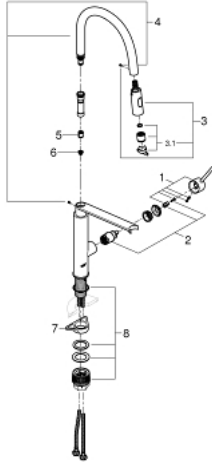

FEEL 31 489 DC0 خلاط مطبخ بمقبض فردي بقياس 1/2 بوصة

وصف المنتج

• اللون: supersteel

• طلاء GROHE LongLife

• قلب سيراميك GROHE SilkMove 28 مم

• مع محدود درجة حرارة مدمج

• رذاذ احترافي

• مع مطبخ مرن معقم xxelFHORG خرطوم سانتوبرين

• محول: رذاذ قمري/ جت شور SpeedClean

• عودة تلقائية إلى الرذاذ القمري

الرذاذ

• المغناطيس المدمج GROHE MagneticDocking للإرساء السلس لرأس

• صباب قابل للدوران

• منطقة الدوران 360 درجة

• محمي من التدفق العكسي

• خرطوم توصيل مرنة

• نظام تركيب سريع

• QuickMount included

FEEL 31 489 DC0 خلاط مطبخ بمقبض فردي بقياس 1/2 بوصة

الآن - 2020 ويا، قطع الغيار

1: مقبض (46966DC0 رقم الطلب):

2: خرطوشة (46963000 رقم الطلب):

3: سبراي قابل للسحب (46967DC0 رقم الطلب):