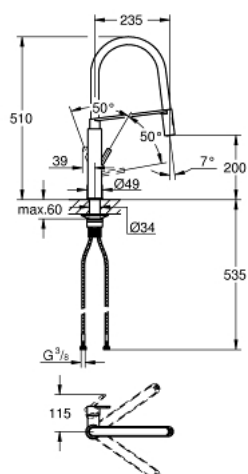

31 489 000 FEEL MITIGEUR MONOCOMMANDE 1/2" ÉVIER

DESCRIPTION DU PRODUIT

- Couleur: chromé
- GROHE LongLife finition durable
- GROHE SilkMove cartouche en céramique 28 mm
- avec limiteur de température intégré
- modèle pro
- avec flexible hygiénique en santoprene GROHFlexx kitchen
- inverseur: jet laminaire/jet de pluie SpeedClean
- inversion automatique à jet laminaire
- GROHE MagneticDocking socle aimanté pour un retour automatique du mousseur
- bec orientable
- zone de rotation 360°
- protégé contre le retour d'eau
- flexibles de raccordement souples
- système de montage rapide
- écrou de serrage QuickMount inclus

31 489 000 FEEL MITIGEUR MONOCOMMANDE 1/2" ÉVIER

PIÈCES DE RECHANGE, mai 2015 – now

- 1: Levier (Numéro de commande 46966000)
- 2: Cartouche (Numéro de commande 46963000)
- 3: Mousseur extractible seul Cuisine semi-p (Numéro de commande 46967000)
- 3.1: Brise-jet (Numéro de commande 48347000)
- 4: Flexible de douche (Numéro de commande 46968KK0)
- 5: Clapet anti-retour (Numéro de commande 08565000)
- 6: Filtre (Numéro de commande 0676800M)
- 7: Plaque de renfort (Numéro de commande 05334000)
- 8: Set d'installation (Numéro de commande 48477000)