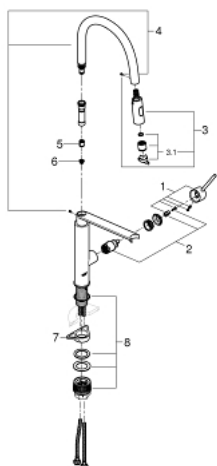

31 489 000 FEEL MITIGEUR MONOCOMMANDE 1/2" ÉVIER

DESCRIPTION DU PRODUIT

- Couleur: chromé
- GROHE LongLife finition durable
- GROHE SilkMove cartouche en céramique 28 mm
- avec limiteur de température intégré
- modèle pro
- avec flexible hygiénique en santoprene GROHFlexx kitchen
- inverseur: jet laminaire/jet de pluie SpeedClean
- inversion automatique à jet laminaire
- GROHE MagneticDocking socle aimanté pour un retour automatique du mousseur
- bec orientable
- zone de rotation 360°
- protégé contre le retour d'eau
- flexibles de raccordement souples
- système de montage rapide
- écrou de serrage QuickMount inclus

31 489 000 FEEL MITIGEUR MONOCOMMANDE 1/2" ÉVIER

PIÈCES DE RECHANGE, mai 2015 – now

- 1: Levier (Numéro de commande 46966000)
- 2: Cartouche (Numéro de commande 46963000)
- 3: Mousseur extractible seul Cuisine semi-p (Numéro de commande 46967000)
- 3.1: Brise-jet (Numéro de commande 48347000)
- 4: Flexible de douche (Numéro de commande 46968KK0)
- 5: Clapet anti-retour (Numéro de commande 08565000)
- 6: Filtre (Numéro de commande 0676800M)
- 7: Plaque de renfort (Numéro de commande 05334000)
- 8: Set d'installation (Numéro de commande 48477000)