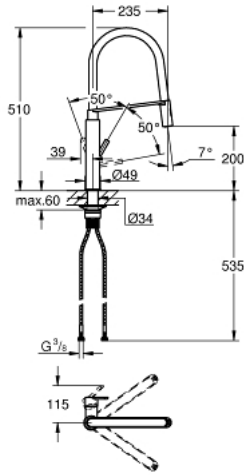

## FEEL 31 489 000 خلاط مطبخ بمقبض فردي بقياس 1/2 بوصة

وصف المنتج

• اللون: كروم

• طلاء كروم GROHE LongLife

• قلب سيراميك GROHE SilkMove 28 مم

• مع محدود درجة حرارة مدمج

• رذاذ احترافي

• مع مطبخ مرن معقم xxelFHORG خرطوم سانتوبرين

• محول: رذاذ قمري/ جت شور SpeedClean

• عودة تلقائية إلى الرذاذ القمري

الرذاذ

• المغناطيس المدمج GROHE MagneticDocking للإرساءالسلس لرأس

• صباب قابل للدوران

• منطقة الدوران 360 درجة

• محمي من التدفق العكسي

• خرطوم توصيل مرنة

## FEEL 31 489 000 خلاط مطبخ بمقبض فردي بقياس 1/2 بوصة

الآن - 2015 ويا م، قطع الغيار

1: مقبض (46966000 رقم الطلب.)

2: خرطوشة (46963000 رقم الطلب.)

3: سبراي قابل للسحب (46967000 رقم الطلب.)

3.1: محافظ على استقامة التدفق (48347000 رقم الطلب.)