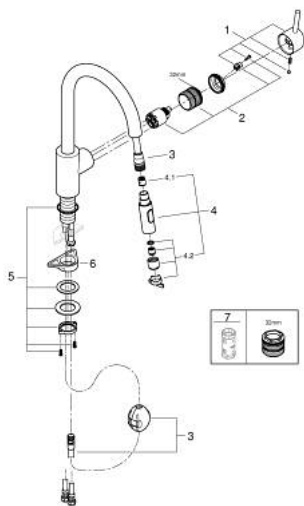

31 483 DC2 **CONCETTO MITIGEUR MONOCOMMANDE 1/2" ÉVIER**

DESCRIPTION DU PRODUIT

- Couleur: supersteel
- bec haut
- finition GROHE LongLife
- GROHE SilkMove cartouche en céramique 35 mm
- conduit d'eau sans plomb ni nickel
- Pull-Out spout for greater flexibility
- 2 jets
- limiteur de débit ajustable
- bec moulé pivotant, zone de rotation 360°
- protégé contre le retour d'eau
- flexibles de raccordement souples
- set de fixation métal
- débit maximum à 3 bars : 9,5 l/min

31 483 DC2 **CONCETTO MITIGEUR MONOCOMMANDE 1/2" ÉVIER**

PIÈCES DE RECHANGE, mai 2022 – now

- 1: Levier (Numéro de commande 46754DC0)
 - 2: Cartouche (Numéro de commande 46374000)
 - 3: Flexible pour mitigeur évier avec douchette ou mousseur extractible (Numéro de commande 48293000)
 - 4: douchette (Numéro de commande 48416DC0)
 - 4.1: Clapet anti-retour (Numéro de commande 08565000)
 - 4.2: Brise-jet (Numéro de commande 48347000)
 - 5: Fixation M30x1,5 (Numéro de commande 48384000)
 - 6: Plaque de renfort (Numéro de commande 05334000)
 - 7: Clef (Numéro de commande 19332000)*
- * Accessoires en option