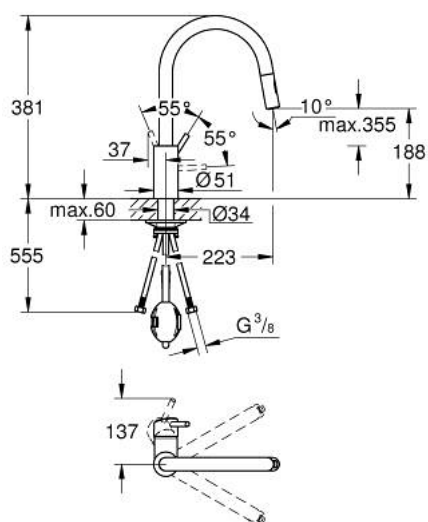

31 483 DC2 **CONCETTO MITIGEUR MONOCOMMANDE 1/2" ÉVIER**

DESCRIPTION DU PRODUIT

- Couleur: supersteel
- bec haut
- finition GROHE LongLife
- GROHE SilkMove cartouche en céramique 35 mm
- conduit d'eau sans plomb ni nickel
- Pull-Out spout for greater flexibility
- 2 jets
- limiteur de débit ajustable
- bec moulé pivotant, zone de rotation 360°
- protégé contre le retour d'eau
- flexibles de raccordement souples
- set de fixation métal
- débit maximum à 3 bars : 9,5 l/min

31 483 DC2 **CONCETTO MITIGEUR MONOCOMMANDE 1/2" ÉVIER**

PIÈCES DE RECHANGE, mai 2022 – now

- 1: Levier (Numéro de commande 46754DC0)
 - 2: Cartouche (Numéro de commande 46374000)
 - 3: Flexible pour mitigeur évier avec douchette ou mousseur extractible (Numéro de commande 48293000)
 - 4: douchette (Numéro de commande 48416DC0)
 - 4.1: Clapet anti-retour (Numéro de commande 08565000)
 - 4.2: Brise-jet (Numéro de commande 48347000)
 - 5: Fixation M30x1,5 (Numéro de commande 48384000)
 - 6: Plaque de renfort (Numéro de commande 05334000)
 - 7: Clef (Numéro de commande 19332000)*
- * Accessoires en option