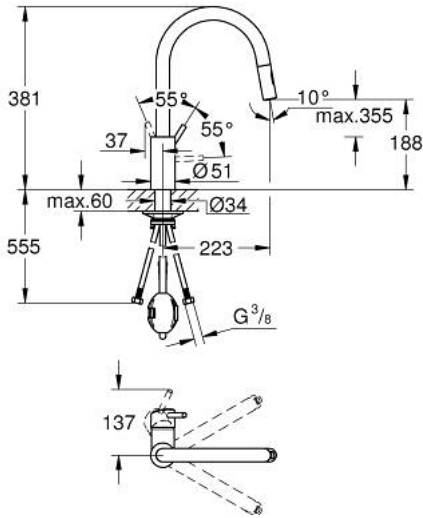

CONCETTO 31 483 DC2 خلاط مطبخ بمقبض فردي بقياس 1/2 بوصة

وصف المنتج:

• اللون: supersteel

• صاب مرتفع

• طلاء GROHE LongLife

• قلب سيراميك GROHE SilkMove 35 مم

• إلى وضع البداية

• noitcnuF Easy Docking يضمن السحب السهل والإرساء السلس للعودة

• مسارات الماء الداخلية المعزولة - من دون رصاص ونيكل

• Pull-Out spout for greater flexibility

• Dual Spray - switch between laminar spray and SpeedClean shower jet

• using diverter

• محدد معدل تدفق قابل للتعديل

• swivel tubular spout, swivel area 360°

• محمي من التدفق العكسي

• خرطوم توصيل مرنة

• maximum flow rate (at 3 bar): 9.5 l/min

CONCETTO 31 483 DC2 خلاط مطبخ بمقبض فردي بقياس 1/2 بوصة

الآن - 2022 ويا م، قطع الغيار