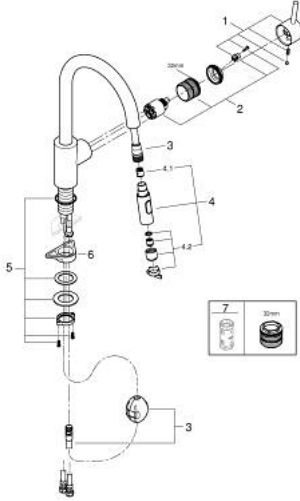

• مسارات الماء الداخلية المعزولة - من دون رصاص ونيكل

• Pull-Out spout for greater flexibility

• Dual Spray - switch between laminar spray and SpeedClean shower jet

• using diverter

• محدد معدل تدفق قابل للتعديل

• swivel tubular spout, swivel area 360°

• محمي من التدفق العكسي

• خرطوم توصيل مرنة

• maximum flow rate (at 3 bar): 9.5 l/min

CONCETTO 31 483 DC2 خلاط مطبخ بمقبض فردي بقياس 1/2 بوصة

الآن - 2022 ويا م، قطع الغيار

1: مقبض (46754DC0 رقم الطلب:-)

2: خرطوشة (46374000 رقم الطلب:-)

3: خرطوم دش (48293000 رقم الطلب:-)

4: سبراي قابل للسحب (48416DC0 رقم الطلب:-)

4.1: صمام مانع للإرجاع (08565000 رقم الطلب:-)

4.2: محافظ على استقامة التدفق (48347000 رقم الطلب:-)