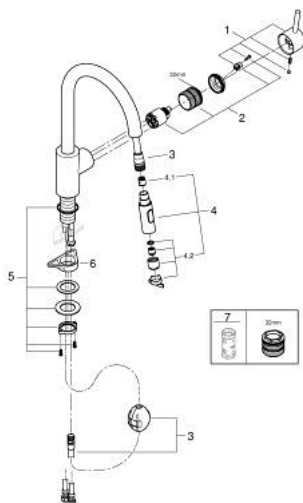

31 483 002 **CONCETTO MITIGEUR MONOCOMMANDE 1/2" ÉVIER**

DESCRIPTION DU PRODUIT

- Couleur: chromé
- bec haut
- GROHE LongLife finition durable
- GROHE SilkMove cartouche en céramique 35 mm
- conduit d'eau sans plomb ni nickel
- Pull-Out spout for greater flexibility
- 2 jets
- limiteur de débit ajustable
- bec moulé pivotant, zone de rotation 360°
- protégé contre le retour d'eau
- flexibles de raccordement souples
- set de fixation métal
- débit maximum à 3 bars : 9,5 l/min

31 483 002 **CONCETTO MITIGEUR MONOCOMMANDE 1/2" ÉVIER**

PIÈCES DE RECHANGE, mai 2022 – now

- 1: Levier (Numéro de commande 46754000)
 - 2: Cartouche (Numéro de commande 46374000)
 - 3: Flexible pour mitigeur évier avec douchette ou mousseur extractible (Numéro de commande 48293000)
 - 4: Mous extr 2 jets Ev Cosm ESmt Styl Conc (Numéro de commande 48416000)
 - 4.1: Clapet anti-retour (Numéro de commande 08565000)
 - 4.2: Brise-jet (Numéro de commande 48347000)
 - 5: Fixation M30x1,5 (Numéro de commande 48384000)
 - 6: Plaque de renfort (Numéro de commande 05334000)
 - 7: Clef (Numéro de commande 19332000)*
- * Accessoires en option