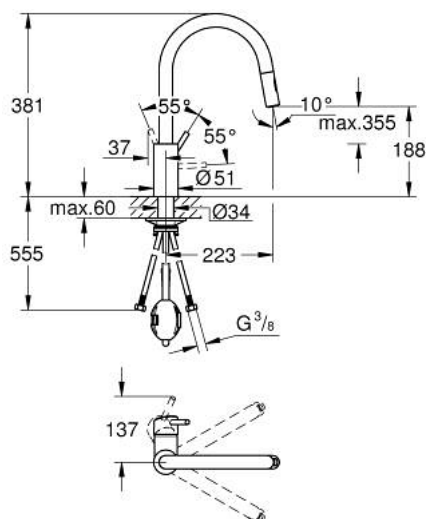

31 483 002 **CONCETTO MITIGEUR MONOCOMMANDE 1/2" ÉVIER**

DESCRIPTION DU PRODUIT

- Couleur: chromé
- bec haut
- GROHE LongLife finition durable
- GROHE SilkMove cartouche en céramique 35 mm
- conduit d'eau sans plomb ni nickel
- Pull-Out spout for greater flexibility
- 2 jets
- limiteur de débit ajustable
- bec moulé pivotant, zone de rotation 360°
- protégé contre le retour d'eau
- flexibles de raccordement souples
- set de fixation métal
- débit maximum à 3 bars : 9,5 l/min

31 483 002 **CONCETTO MITIGEUR MONOCOMMANDE 1/2" ÉVIER**

PIÈCES DE RECHANGE, mai 2022 – now

- 1: Levier (Numéro de commande 46754000)
 - 2: Cartouche (Numéro de commande 46374000)
 - 3: Flexible pour mitigeur évier avec douchette ou mousseur extractible (Numéro de commande 48293000)
 - 4: Mous extr 2 jets Ev Cosm ESmt Styl Conc (Numéro de commande 48416000)
 - 4.1: Clapet anti-retour (Numéro de commande 08565000)
 - 4.2: Brise-jet (Numéro de commande 48347000)
 - 5: Fixation M30x1,5 (Numéro de commande 48384000)
 - 6: Plaque de renfort (Numéro de commande 05334000)
 - 7: Clef (Numéro de commande 19332000)*
- * Accessoires en option