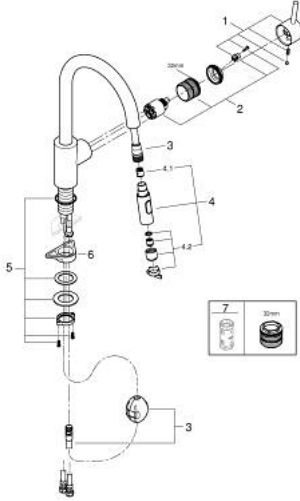

• مسارات الماء الداخلية المعزولة - من دون رصاص ونيكل

• Pull-Out spout for greater flexibility

• Dual Spray - switch between laminar spray and SpeedClean shower jet

• using diverter

• محدد معدل تدفق قابل للتعديل

• swivel tubular spout, swivel area 360°

• محمي من التدفق العكسي

• خرطوم توصيل مرنة

• maximum flow rate (at 3 bar): 9.5 l/min

CONCETTO 31 483 002 خلاط مطبخ بمقبض فردي بقياس 1/2 بوصة

الآن - 2022 ويا م، قطع الغيار

1: مقبض (46754000 رقم الطلب).

2: خرطوشة (46374000 رقم الطلب).

3: خرطوم دش (48293000 رقم الطلب).

4: سبراي قابل للسحب (48416000 رقم الطلب).

4.1: صمام مانع للإرجاع (08565000 رقم الطلب).

4.2: محافظ على استقامة التدفق (48347000 رقم الطلب).