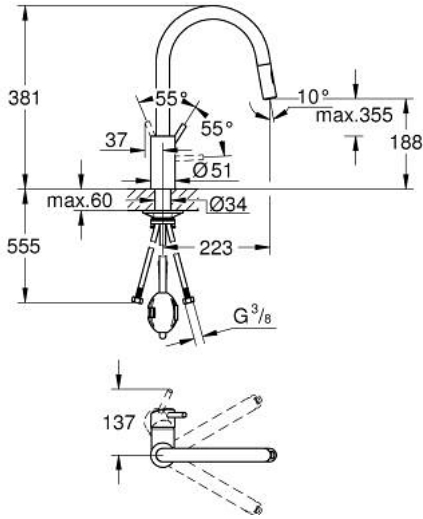

CONCETTO 31 483 002 خلاط مطبخ بمقبض فردي بقياس 1/2 بوصة

وصف المنتج:

• اللون: كروم

• صواب مرتفع

• طلاء كروم GROHE LongLife

• قلب سيراميك GROHE SilkMove 35 مم

• إلى وضع البداية

• noitcnuF Easy Docking يضمن السحب السهل والإرساء السلس للعودة

• مسارات الماء الداخلية المعزولة - من دون رصاص ونيكل

• Pull-Out spout for greater flexibility

• Dual Spray - switch between laminar spray and SpeedClean shower jet

• using diverter

• محدد معدل تدفق قابل للتعديل

• swivel tubular spout, swivel area 360°

• محمي من التدفق العكسي

• خرطوم توصيل مرنة

• maximum flow rate (at 3 bar): 9.5 l/min

CONCETTO 31 483 002 خلاط مطبخ بمقبض فردي بقياس 1/2 بوصة

الآن - 2022 ويا م، قطع الغيار