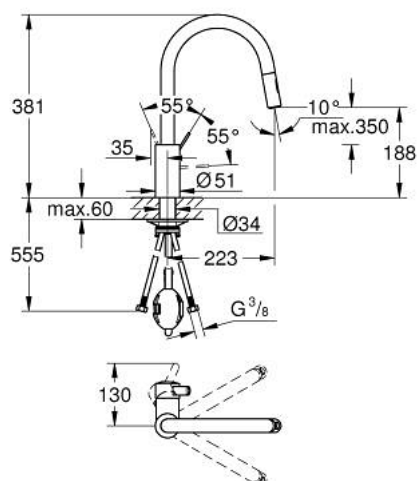

31 481 001 EUROSMART COSMOPOLITAN MITIGEUR MONOCOMMANDE 1/2" ÉVIER

DESCRIPTION DU PRODUIT

- Couleur: chromé
- bec haut
- GROHE LongLife finition durable
- GROHE SilkMove cartouche en céramique 35 mm
- conduit d'eau sans plomb ni nickel
- Pull-Out spout for greater flexibility
- 2 jets
- GROHE EcoJoy économie d'eau
- limiteur de débit ajustable
- bec moulé pivotant, zone de rotation 360°
- protégé contre le retour d'eau
- flexibles de raccordement souples
- set de fixation métal
- débit maximum à 3 bars : 9 l/min

31 481 001 EUROSMART COSMOPOLITAN MITIGEUR MONOCOMMANDE 1/2" ÉVIER

PIÈCES DE RECHANGE, mai 2022 – now

- 1: Levier (Numéro de commande 46683000)
- 2: Cartouche (Numéro de commande 46374000)
- 3: Flexible pour mitigeur évier avec douchette ou mousseur extractible (Numéro de commande 48293000)
- 4: Mous extr 2 jets Ev Cosm ESmrt Styl Conc (Numéro de commande 48416000)
- 4.1: Clapet anti-retour (Numéro de commande 08565000)
- 4.2: Brise-jet (Numéro de commande 48347000)
- 5: Fixation M30x1,5 (Numéro de commande 48384000)
- 6: Plaque de renfort (Numéro de commande 05334000)
- 7: Clef (Numéro de commande 19332000)*