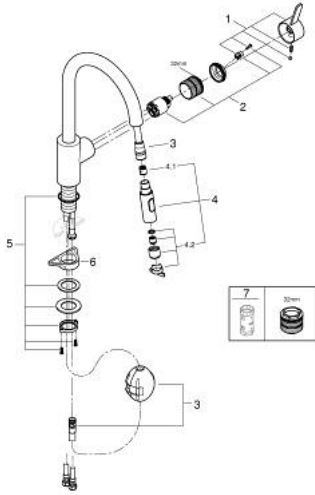

31 481 001 EUROSMART COSMOPOLITAN MITIGEUR MONOCOMMANDE 1/2" ÉVIER

DESCRIPTION DU PRODUIT

- Couleur: chromé
- bec haut
- GROHE LongLife finition durable
- GROHE SilkMove cartouche en céramique 35 mm
- conduit d'eau sans plomb ni nickel
- Pull-Out spout for greater flexibility
- 2 jets
- GROHE EcoJoy économie d'eau
- limiteur de débit ajustable
- bec moulé pivotant, zone de rotation 360°
- protégé contre le retour d'eau
- flexibles de raccordement souples
- set de fixation métal
- débit maximum à 3 bars : 9 l/min

31 481 001 EUROSMART COSMOPOLITAN MITIGEUR MONOCOMMANDE 1/2" ÉVIER

PIÈCES DE RECHANGE, mai 2022 – now

- 1: Levier (Numéro de commande 46683000)
- 2: Cartouche (Numéro de commande 46374000)
- 3: Flexible pour mitigeur évier avec douchette ou mousseur extractible (Numéro de commande 48293000)
- 4: Mous extr 2 jets Ev Cosm ESmrt Styl Conc (Numéro de commande 48416000)
- 4.1: Clapet anti-retour (Numéro de commande 08565000)
- 4.2: Brise-jet (Numéro de commande 48347000)
- 5: Fixation M30x1,5 (Numéro de commande 48384000)
- 6: Plaque de renfort (Numéro de commande 05334000)
- 7: Clef (Numéro de commande 19332000)*