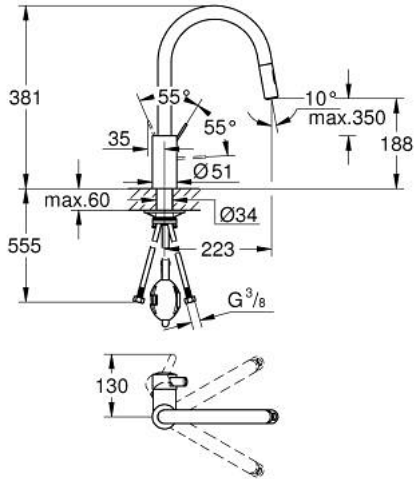

EUROSMART COSMOPOLITAN 31 481 001 خلاط مطبخ بمقبض فردي بقياس 1/2 بوصة

وصف المنتج

• اللون: كروم

• صاب مرتفع

• طلاء كروم GROHE LongLife

• قلب سيراميك GROHE SilkMove 35 مم

إلى وضع البداية

• noitcnuf Easy Docking يضمن السحب السهل والإرساء السلس للعودة

• مسارات الماء الداخلية المعزولة - من دون رصاص ونيكل

• Pull-Out spout for greater flexibility

• Dual Spray - switch between laminar spray and SpeedClean shower jet

• using diverter

• تقنية GROHE EcoJoy لمياه أقل وتدفق ممتاز

• محدد معدل تدفق قابل للتعديل

• swivel tubular spout, swivel area 360°

• محمي من التدفق العكسي

• خراطيم توصيل مرنة

• maximum flow rate (at 3 bar): 9 l/min

EUROSMART COSMOPOLITAN 31 481 001 خلاط مطبخ بمقبض فردي بقياس 1/2 بوصة