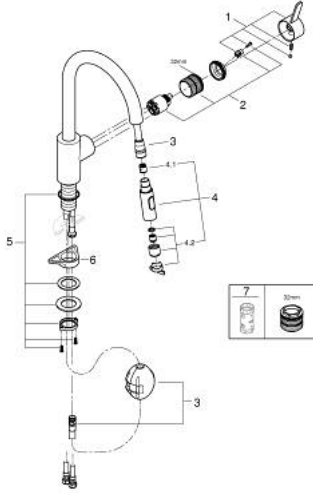

• محدد معدل تدفق قابل للتعديل

• swivel tubular spout, swivel area 360°

• محمي من التدفق العكسي

• خراطيم توصيل مرنة

• maximum flow rate (at 3 bar): 9 l/min

EUROSMART COSMOPOLITAN 31 481 001 خلاط مطبخ بمقبض فردي بقياس 1/2 بوصة

الآن - 2022 ويام، قطع الغيار

1: مقبض (رقم الطلب: 46683000)

2: خرطوشة (رقم الطلب: 46374000)

3: خرطوم دش (رقم الطلب: 48293000)

4: سبراي قابل للسحب (رقم الطلب: 48416000)

4.1: صمام مانع للإرجاع (رقم الطلب: 08565000)

4.2: محافظ على استقامة التدفق (رقم الطلب: 48347000)

5: تجميع مثبت ساق (رقم الطلب: 48384000)

6: لوحة الدعم (رقم الطلب: 05334000)

7: موسع مقبض* (رقم الطلب: 19332000)

* إكسسوارات* اختيارية