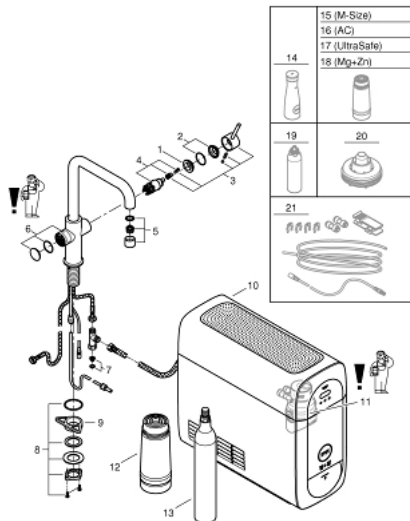

31 456 DC1 GROHE BLUE HOME KIT DE DÉMARRAGE - MITIGEUR BEC U

PIÈCES DE RECHANGE, septembre 2021 – now

- 1: Bague de fixation (Numéro de commande 07419000)
- 2: Capuchon (Numéro de commande 46581DC0)
- 3: Levier (Numéro de commande 46957DC0)
- 4: Cartouche (Numéro de commande 46580000)
- 5: Contrôl du flux (Numéro de commande 48343DC0)
- 6: Unité d'opération (Numéro de commande 46958DC0)
- 7: Filtre (Numéro de commande 47576000)
- 8: Fixation M30x1,5 (Numéro de commande 48384000)
- 9: Plaque de renfort (Numéro de commande 05334000)
- 10: Unité réfrigérante (Numéro de commande 40711001)
- 11: raccord pour filtre (Numéro de commande 48344000)
- 12: Filtre taille S (Numéro de commande 40404001)
- 13: Starter kit 425 g CO₂ bottles (4 pièces) (Numéro de commande 40422000)
- 14: Carafe en verre avec set de couvercles (Numéro de commande 40405001)*
- 15: GROHE Blue filtre M (Numéro de commande 40430001)*
- 16: GROHE Blue filtre charbon actif (Numéro de commande 40547001)*
- 17: Filtre UltraSafe (Numéro de commande 40575002)*
- 18: Filtre Magnésium + Zinc (Numéro de commande 40691002)*
- 19: Cartouche de nettoyage (Numéro de commande 40434001)*
- 20: Adaptateur pour la cartouche de nettoyage (Numéro de commande 40694000)*
- 21: Rallonge (Numéro de commande 40843000)*