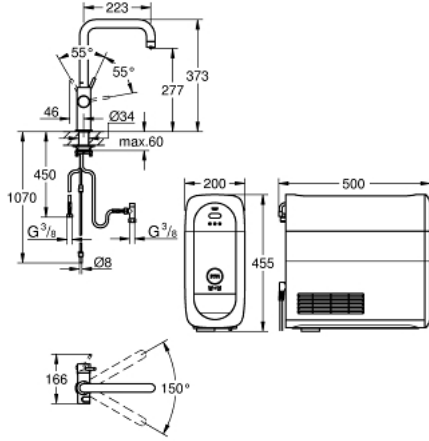

GROHE BLUE HOME 31 456 DC1 طقم بدء تشغيل الخلاط U

(1/2) وصف المنتج:

• اللون: supersteel

• خلاط الحوض بمقبض فردي GROHE Blue Home مع وظيفة الفلتر

• الصنوبر U

• أزرار تعمل بالضغط لثلاثة أنواع من مياه الشرب النقية والباردة

• عادية، متوسط، فوارة

• طلاء GROHE LongLife

• قلب سيراميك GROHE SilkMove 28 مم

• swivel tubular spout, swivel area 150°

• ممرات مائية داخلية منفصلة للماء النقي وغير النقي

• خراطيم توصيل مرنة

• المبرد GROHE Blue Home

• تقدم 3 لترات من المياه الفوارة الباردة في الساعة

• وحدة تبريد 180 وات، 230 فولت، 50 هرتز

• نوع الحماية IP 21

• معتمد من المفوضية الأوروبية

• يتطلب فتحات تهوية أسفل مقصورة المطبخ

• (CO₂) الممكنة عبر تطبيق GROHE ONDUS

• إعداد البرنامج ومراقبة الفلتر وسعة ثاني أكسيد الكربون

الكربون (CO₂)

• إشعارات التنبيه عند السعة المنخفضة لاستجابة ثاني أكسيد

• مع Bluetooth* وواجهة شبكة Wi-Fi لاتصالات البيانات اللاسلكية

• يلائم أجهزة Apple** وdiordna

المستخدمة والجدران بين جهاز البث والاستقبال

• نطاق البلوتوث (الحد الأقصى 10 م) يختلف على حسب المواد

GROHE Blue filter S-Size and filter head with flexible water hardness

adjustment for regions with water hardness of more than 9° dKH

يرجى شراء فلتر كربون نشط 40 547 001

• بالنسبة للمناطق ذات عسر الماء الأقل من 9 درجات عسر كربونات،

compatible with GROHE Blue filter S-Size, M-Size, GROHE Blue activated

carbon filter, GROHE Blue Ultrasafe filter and GROHE Blue Magnesium +

Zinc filter