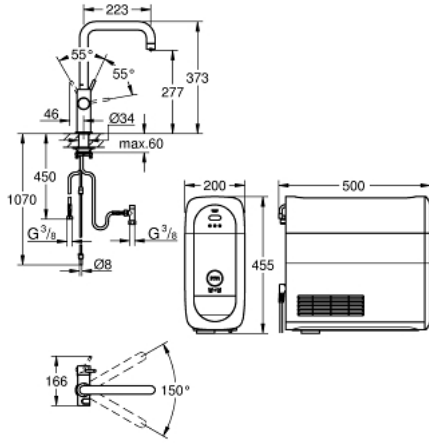

GROHE BLUE HOME 31 456 001 طقم بدء تشغيل الخلاط U

(1/2) وصف المنتج:

• اللون: كروم

• خلاط الحوض بمقبض فردي GROHE Blue Home مع وظيفة الفلتر

• أزرار تعمل بالضغط لثلاثة أنواع من مياه الشرب النقية والباردة

• عادية، متوسط، فوارة

• طلاء GROHE LongLife

• قلب سيراميك GROHE SilkMove 28 مم

• swivel tubular spout, swivel area 150°

• ممرات مائية داخلية منفصلة للماء النقي وغير النقي

• خراطيم توصيل مرنة

• المبرد GROHE Blue Home

• تقدم 3 لترات من المياه الفوارة الباردة في الساعة

• وحدة تبريد 180 وات، 230 فولت، 50 هرتز

• نوع الحماية IP 21

• معتمد من المفوضية الأوروبية

• يتطلب فتحات تهوية أسفل مقصورة المطبخ

• (CO₂) الممكنة عبر تطبيق GROHE ONDUS

• إعداد البرنامج ومراقبة الفلتر وسعة ثاني أكسيد الكربون

الكربون (CO₂)

• إشعارات التنبيه عند السعة المنخفضة لاستجابة ثاني أكسيد

GROHE Blue filter S-Size and filter head with flexible water hardness

adjustment for regions with water hardness of more than 9° dKH

compatible with GROHE Blue filter S-Size, M-Size, GROHE Blue activated

carbon filter, GROHE Blue Ultrasafe filter and GROHE Blue Magnesium +

Zinc filter

• GROHE Blue 425 جم من قارورة ثاني أكسيد الكربون (CO₂)