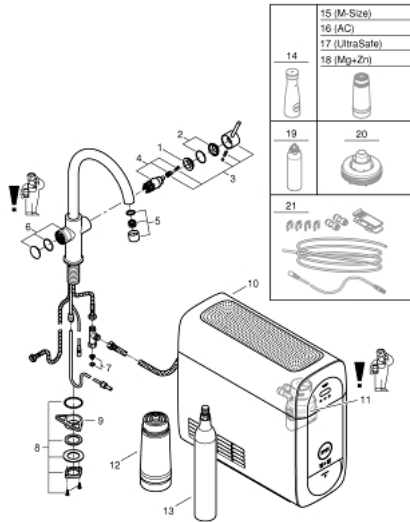

31 455 DC1 GROHE BLUE HOME KIT DE DÉMARRAGE - MITIGEUR BEC C

PIÈCES DE RECHANGE, septembre 2021 – now

- 1: Bague de fixation (Numéro de commande 07419000)
- 2: Capuchon (Numéro de commande 46581DC0)
- 3: Levier (Numéro de commande 46957DC0)
- 4: Cartouche (Numéro de commande 46580000)
- 5: Contrôl du flux (Numéro de commande 48343DC0)
- 6: Unité d'opération (Numéro de commande 46958DC0)
- 7: Filtre (Numéro de commande 47576000)
- 8: Fixation M30x1,5 (Numéro de commande 48384000)
- 9: Plaque de renfort (Numéro de commande 05334000)
- 10: Unité réfrigérante (Numéro de commande 40711001)
- 11: raccord pour filtre (Numéro de commande 48344000)
- 12: Filtre taille S (Numéro de commande 40404001)
- 13: Starter kit 425 g CO₂ bottles (4 pièces) (Numéro de commande 40422000)
- 14: Carafe en cristal avec marquage GROHE (Numéro de commande 40405000)*
- 15: GROHE Blue filtre M (Numéro de commande 40430001)*
- 16: GROHE Blue filtre charbon actif (Numéro de commande 40547001)*
- 17: Filtre UltraSafe (Numéro de commande 40575001)*
- 18: GROHE Blue filtre magnésium (Numéro de commande 40691001)*
- 19: Cartouche de nettoyage (Numéro de commande 40434001)*
- 20: Adaptateur pour la cartouche de nettoyage (Numéro de commande 40694000)*
- 21: Rallonge (Numéro de commande 40843000)*

* Accessoires en option