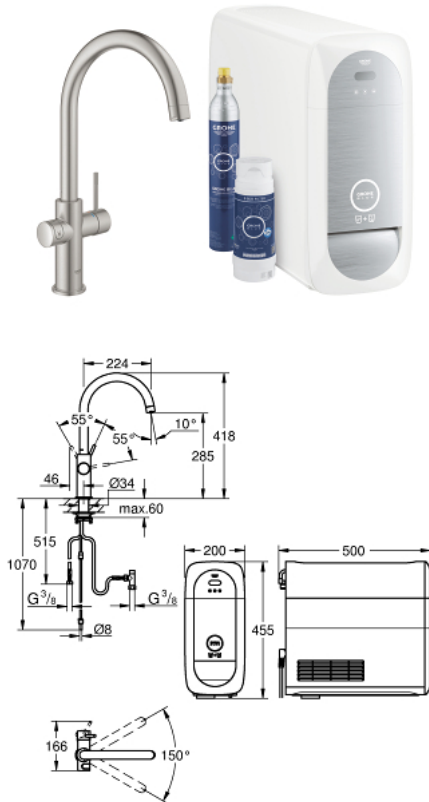

31 455 DC1 GROHE BLUE HOME KIT DE DÉMARRAGE - MITIGEUR BEC C

DESCRIPTION DU PRODUIT (1/2)

- Couleur: supersteel
- GROHE Blue Home Mitigeur évier avec système de filtration de l'eau
- bec C
- bouton pour 3 types d'eau : pétillante, fines bulles et plate
- eau plate réfrigérée, eau gazeuse réfrigérée petites bulles, eau gazeuse réfrigérée grosses bulles
- finition GROHE LongLife
- GROHE SilkMove cartouche en céramique 28 mm
- bec moulé pivotant, zone de rotation 150°
- circuits d'eau séparés pour l'eau filtrée et l'eau non filtrée
- flexibles de raccordement souples
- GROHE Blue Home, unité réfrigérante
- capacité 3 litres d'eau gazeuse réfrigérée par heure
- 180 Watt réfrigérateur, 230 V, 50 Hz
- type de protection IP 21
- marquage de conformité CE
- nécessite des trous d'aération dans le meuble de cuisine
- configuration et surveillance de la capacité du filtre et de la bouteille de CO₂ à partir de l'application GROHE Watersystems App
- notification push dès un faible niveau restant de CO₂
- avec interfaces Bluetooth* et WIFI pour une communication des données sans fil
- pour Apple** et Android
- la portée Bluetooth (10 m) change selon les dispositifs utilisés et les murs entre émetteur et récepteur
- GROHE Blue filtre taille S, contient une tête de filtre avec languette pour l'ajustement de la dureté de l'eau pour les régions avec une dureté de l'eau de plus de 9° TH
- pour les régions avec une dureté de l'eau en dessous de 9° TH, veuillez commander le filtre au charbon actif 40 547 001
- compatible avec les filtres GROHE Blue taille S et M, le filtre à charbon actif, le filtre Ultrasafe et le filtre magnésium/zinc
- GROHE Blue bouteille CO₂ 425 g