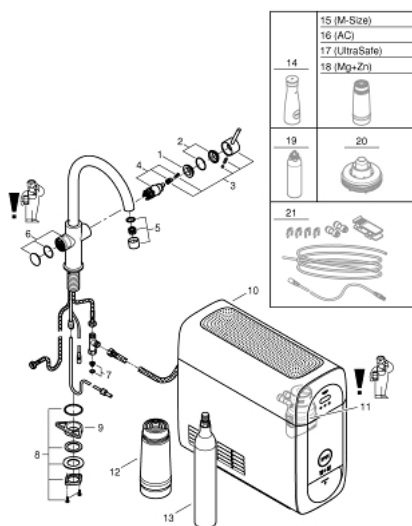

31 455 AL1 GROHE BLUE HOME KIT DE DÉMARRAGE - MITIGEUR BEC C

PIÈCES DE RECHANGE, septembre 2021 – now

1. 1: Bague de fixation (Numéro de commande 07419000)
2. 2: Capuchon (Numéro de commande 46581AL0)
3. 3: Levier (Numéro de commande 46957AL0)
4. 4: Cartouche (Numéro de commande 46580000)
5. 5: Contrôl du flux (Numéro de commande 48343AL0)
6. 6: Unité d'opération (Numéro de commande 46958AL0)
7. 7: Filtre (Numéro de commande 47576000)
8. 8: Fixation M30x1,5 (Numéro de commande 48384000)
9. 9: Plaque de renfort (Numéro de commande 05334000)
10. 10: Unité réfrigérante (Numéro de commande 40711001)
11. 11: raccord pour filtre (Numéro de commande 48344000)
12. 12: Filtre taille S (Numéro de commande 40404001)
13. 13: Starter kit 425 g CO₂ bottles (4 pièces) (Numéro de commande 40422000)
14. 14: Carafe en cristal avec marquage GROHE (Numéro de commande 40405000)*
15. 15: GROHE Blue filtre M (Numéro de commande 40430001)*
16. 16: GROHE Blue filtre charbon actif (Numéro de commande 40547001)*
17. 17: Filtre UltraSafe (Numéro de commande 40575001)*
18. 18: GROHE Blue filtre magnésium (Numéro de commande 40691001)*
19. 19: Cartouche de nettoyage (Numéro de commande 40434001)*
20. 20: Adaptateur pour la cartouche de nettoyage (Numéro de commande 40694000)*
21. 21: Rallonge (Numéro de commande 40843000)*

* Accessoires en option