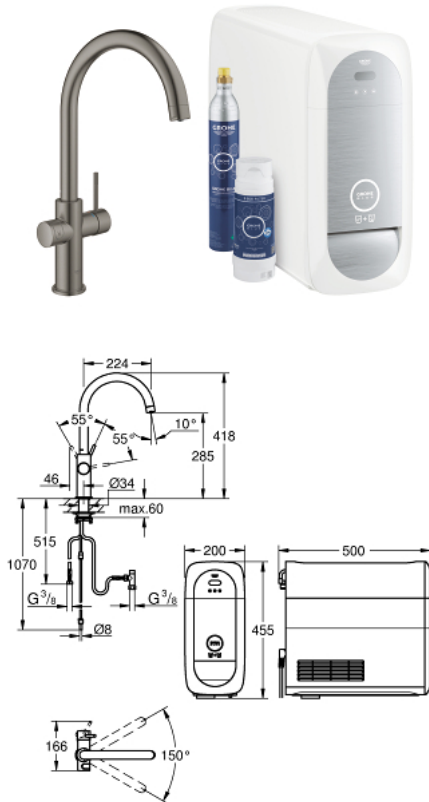

## 31 455 AL1 GROHE BLUE HOME KIT DE DÉMARRAGE - MITIGEUR BEC C

### DESCRIPTION DU PRODUIT (1/2)

- Couleur: hard graphite brossé
- GROHE Blue Home Mitigeur évier avec système de filtration de l'eau
- bec C
- bouton pour 3 types d'eau : pétillante, fines bulles et plate
- eau plate réfrigérée, eau gazeuse réfrigérée petites bulles, eau gazeuse réfrigérée grosses bulles
- finition GROHE LongLife
- GROHE SilkMove cartouche en céramique 28 mm
- bec moulé pivotant, zone de rotation 150°
- circuits d'eau séparés pour l'eau filtrée et l'eau non filtrée
- flexibles de raccordement souples
- GROHE Blue Home, unité réfrigérante
- délivre 3 litres d'eau réfrigérée par heure
- 180 Watt réfrigérateur, 230 V, 50 Hz
- type de protection IP 21
- marquage de conformité CE
- nécessite des trous d'aération dans le meuble de cuisine
- configuration et surveillance de la capacité du filtre et de la bouteille de CO<sub>2</sub> à partir de l'application GROHE Watersystems App
- notification push dès un faible niveau restant de CO<sub>2</sub>
- avec interfaces Bluetooth\* et WIFI pour une communication des données sans fil
- pour Apple\*\* et Android
- la portée Bluetooth (10 m) change selon les dispositifs utilisés et les murs entre émetteur et récepteur
- GROHE Blue filtre taille S, contient une tête de filtre avec languette pour l'ajustement de la dureté de l'eau pour les régions avec une dureté de l'eau de plus de 9° TH
- pour les régions avec une dureté de l'eau en dessous de 9° TH, veuillez commander le filtre au charbon actif 40 547 001
- compatible avec les filtres GROHE Blue taille S et M, le filtre à charbon actif, le filtre Ultrasafe et le filtre magnésium/zinc
- GROHE Blue bouteille CO<sub>2</sub> 425 g