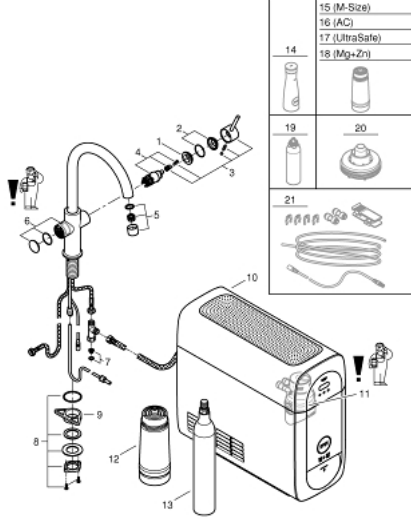

## GROHE BLUE HOME 31 455 001 طقم بدء تشغيل الخلاط C

(2/2) وصف المنتج

System requirements Apple iPhone with iOS 14.0 or higher System requirements Android smart phone with Android 10.0 or higher Mobile devices and GROHE Watersystems App\*\*\* are not included in delivery and have to be ordered separately via an authorised Apple store/store/iTunes or Google Play store.\* The Bluetooth word mark and logos are registered trademarks owned by Bluetooth SIG, Inc. and any use of such marks by Grohe AG is under license. Other trademarks and trade names are those of their respective owners.\*\* Apple, the Apple logo, iPod, iPod Touch, iPhone and iTunes are trademarks of Apple Inc., registered in the U.S. and other countries. Apple is not responsible for the function of this device or its compliance with safety and regulatory standards.\*\*\* Available for free via iTunes app or Google Play store. •

## GROHE BLUE HOME 31 455 001 طقم بدء تشغيل الخلاط C

- الآن - 2021 ريمت بس, قطع\* الغيار
- 1: حلقة تركيب (رقم\* الطلب: 07419000)
  - 2: غطاء (رقم\* الطلب: 46581000)
  - 3: مقبض (رقم\* الطلب: 46957000)
  - 4: خرطوشة (رقم\* الطلب: 46580000)
  - 5: Mousseur GROHE Blue U and C spout (رقم\* الطلب: 48343000)
  - 6: وحدة تشغيل (رقم\* الطلب: 46958000)
  - 7: مصفاة غيار (رقم\* الطلب: 47576000)
  - 8: تجميع مثبت ساق (رقم\* الطلب: 48384000)
  - 9: لوحة الدعم (رقم\* الطلب: 05334000)
  - 10: مبرد (رقم\* الطلب: 40711001)
  - 11: رأس فلتر (رقم\* الطلب: 48344000)
  - 12: فلتر مقاس صغير (رقم\* الطلب: 40404001)
  - 13: اسطوانات طقم بدء تشغيل 5
  - 14: قاروره\* (رقم\* الطلب: 40405000)
  - 15: فلتر مقاس متوسط\* (رقم\* الطلب: 40430001)
  - 16: فلتر الكربون النشط\* (رقم\* الطلب: 40547001)
  - 17: فلتر فائق الأمان\* (رقم\* الطلب: 40575001)
  - 18: فلتر + مغنيسيوم\* (رقم\* الطلب: 40691001)
  - 19: قلب تنظيف\* (رقم\* الطلب: 40434001)
  - 20: مهيئ قلب التنظيف\* (رقم\* الطلب: 40694000)
  - 21: طقم تطويلة\* (رقم\* الطلب: 40843000)
- \* إكسسوارات\* اختيارية\*