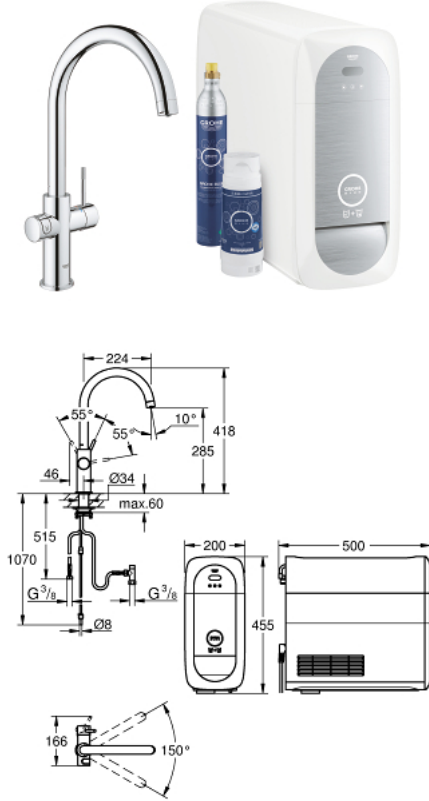

## GROHE BLUE HOME 31 455 001 طقم بدء تشغيل الخلاط C

(1/2) وصف المنتج:

• اللون: كروم

• خلاط الحوض بمقبض فردي GROHE Blue Home مع وظيفة الفلتر

• أزرار تعمل بالضغط لثلاثة أنواع من مياه الشرب النقية والباردة

• عادية، متوسط، فوارة

الكربون (CO<sub>2</sub>)

• إشعارات التنبيه عند السعة المنخفضة لاستجابة ثاني أكسيد

GROHE Blue filter S-Size and filter head with flexible water hardness

adjustment for regions with water hardness of more than 9° dKH

compatible with GROHE Blue filter S-Size, M-Size, GROHE Blue activated

carbon filter, GROHE Blue Ultrasafe filter and GROHE Blue Magnesium +

Zinc filter

• GROHE Blue 425 جم من قارورة ثاني أكسيد الكربون (CO<sub>2</sub>)