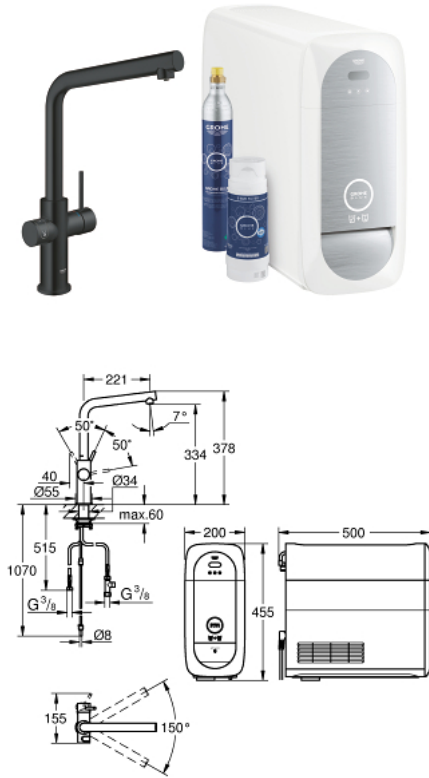

31 454 KS1 GROHE BLUE HOME KIT DE DÉMARRAGE - MITIGEUR BEC L

DESCRIPTION DU PRODUIT (1/2)

- Couleur: velvet black
- GROHE Blue Home Mitigeur évier avec système de filtration de l'eau
- bec L
- bouton pour 3 types d'eau : pétillante, fines bulles et plate
- eau plate réfrigérée, eau gazeuse réfrigérée petites bulles, eau gazeuse réfrigérée grosses bulles
- finition GROHE LongLife
- GROHE SilkMove cartouche en céramique 28 mm
- bec moulé pivotant, zone de rotation 150°
- circuits d'eau séparés pour l'eau filtrée et l'eau non filtrée
- flexibles de raccordement souples
- GROHE Blue Home, unité réfrigérante
- capacité 3 litres d'eau gazeuse réfrigérée par heure
- 180 Watt réfrigérateur, 230 V, 50 Hz
- type de protection IP 21
- marquage de conformité CE
- nécessite des trous d'aération dans le meuble de cuisine
- configuration et surveillance de la capacité du filtre et de la bouteille de CO₂ à partir de l'application GROHE Watersystems App
- notification push dès un faible niveau restant de CO₂
- avec interfaces Bluetooth* et WIFI pour une communication des données sans fil
- pour Apple** et Android
- la portée Bluetooth (10 m) change selon les dispositifs utilisés et les murs entre émetteur et récepteur
- GROHE Blue filtre taille S, contient une tête de filtre avec languette pour l'ajustement de la dureté de l'eau pour les régions avec une dureté de l'eau de plus de 9° TH
- pour les régions avec une dureté de l'eau en dessous de 9° TH, veuillez commander le filtre au charbon actif 40 547 001
- compatible avec les filtres GROHE Blue taille S et M, le filtre à charbon actif, le filtre Ultrasafe et le filtre magnésium/zinc
- GROHE Blue bouteille CO₂ 425 g