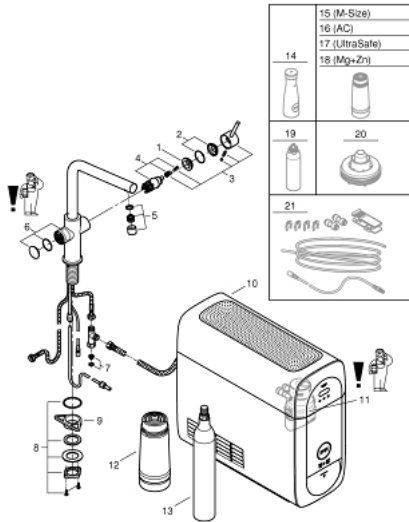

31 454 KS1 GROHE BLUE HOME KIT DE DÉMARRAGE - MITIGEUR BEC L

PIÈCES DE RECHANGE, juin 2020 – now

- 1: Bague de fixation (Numéro de commande 07419000)
- 2: Capuchon (Numéro de commande 46581KS0)
- 3: Levier (Numéro de commande 46957KS0)
- 4: Cartouche (Numéro de commande 46580000)
- 5: Mousseur GROHE Blue L spout (Numéro de commande 48194KS0)
- 6: Unité d'opération (Numéro de commande 46958KS0)
- 7: Filtre (Numéro de commande 47576000)
- 8: Fixation M30x1,5 (Numéro de commande 48384000)
- 9: Plaque de renfort (Numéro de commande 05334000)
- 10: Unité réfrigérante (Numéro de commande 40711001)
- 11: raccord pour filtre (Numéro de commande 48344000)
- 12: Filtre taille S (Numéro de commande 40404001)
- 13: Starter kit 425 g CO₂ bottles (4 pièces) (Numéro de commande 40422000)
- 14: Carafe en cristal avec marquage GROHE (Numéro de commande 40405000)*
- 15: GROHE Blue filtre M (Numéro de commande 40430001)*
- 16: GROHE Blue filtre charbon actif (Numéro de commande 40547001)*
- 17: Filtre UltraSafe (Numéro de commande 40575001)*
- 18: GROHE Blue filtre magnésium (Numéro de commande 40691001)*
- 19: Cartouche de nettoyage (Numéro de commande 40434001)*
- 20: Adaptateur pour la cartouche de nettoyage (Numéro de commande 40694000)*
- 21: Rallonge (Numéro de commande 40843000)*

* Accessoires en option