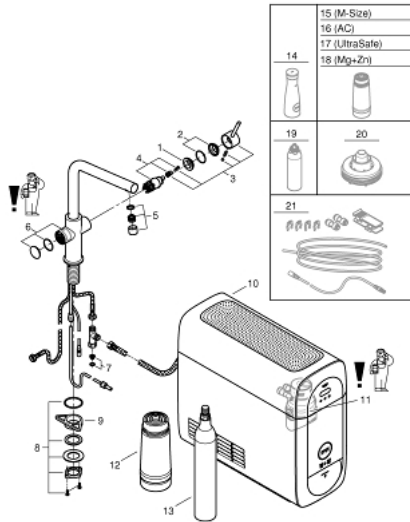

31 454 DC1 GROHE BLUE HOME KIT DE DÉMARRAGE - MITIGEUR BEC L

PIÈCES DE RECHANGE, octobre 2021 – now

- 1: Bague de fixation (Numéro de commande 07419000)
- 2: Capuchon (Numéro de commande 46581DC0)
- 3: Levier (Numéro de commande 46957DC0)
- 4: Cartouche (Numéro de commande 46580000)
- 5: Mousseur GROHE Blue L spout (Numéro de commande 48194DC0)
- 6: Unité d'opération (Numéro de commande 46958DC0)
- 7: Filtre (Numéro de commande 47576000)
- 8: Fixation M30x1,5 (Numéro de commande 48384000)
- 9: Plaque de renfort (Numéro de commande 05334000)
- 10: Unité réfrigérante (Numéro de commande 40711001)
- 11: raccord pour filtre (Numéro de commande 48344000)
- 12: Filtre taille S (Numéro de commande 40404001)
- 13: Starter kit 425 g CO₂ bottles (4 pièces) (Numéro de commande 40422000)
- 14: Carafe en cristal avec marquage GROHE (Numéro de commande 40405000)*
- 15: GROHE Blue filtre M (Numéro de commande 40430001)*
- 16: GROHE Blue filtre charbon actif (Numéro de commande 40547001)*
- 17: Filtre UltraSafe (Numéro de commande 40575001)*
- 18: GROHE Blue filtre magnésium (Numéro de commande 40691001)*
- 19: Cartouche de nettoyage (Numéro de commande 40434001)*
- 20: Adaptateur pour la cartouche de nettoyage (Numéro de commande 40694000)*
- 21: Rallonge (Numéro de commande 40843000)*

* Accessoires en option