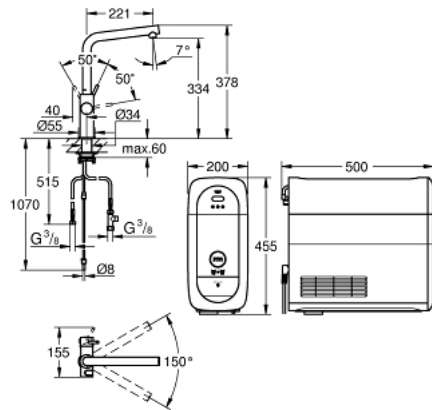

## 31 454 DC1 GROHE BLUE HOME KIT DE DÉMARRAGE - MITIGEUR BEC L

### DESCRIPTION DU PRODUIT (1/2)

- Couleur: supersteel
- GROHE Blue Home Mitigeur évier avec système de filtration de l'eau
- bec L
- bouton pour 3 types d'eau : pétillante, fines bulles et plate
- eau plate réfrigérée, eau gazeuse réfrigérée petites bulles, eau gazeuse réfrigérée grosses bulles
- finition GROHE LongLife
- GROHE SilkMove cartouche en céramique 28 mm
- bec moulé pivotant, zone de rotation 150°
- circuits d'eau séparés pour l'eau filtrée et l'eau non filtrée
- flexibles de raccordement souples
- GROHE Blue Home, unité réfrigérante
- capacité 3 litres d'eau gazeuse réfrigérée par heure
- 180 Watt réfrigérateur, 230 V, 50 Hz
- type de protection IP 21
- marquage de conformité CE
- nécessite des trous d'aération dans le meuble de cuisine
- configuration et surveillance de la capacité du filtre et de la bouteille de CO<sub>2</sub> à partir de l'application GROHE Watersystems App
- notification push dès un faible niveau restant de CO<sub>2</sub>
- avec interfaces Bluetooth\* et WIFI pour une communication des données sans fil
- pour Apple\*\* et Android
- la portée Bluetooth (10 m) change selon les dispositifs utilisés et les murs entre émetteur et récepteur
- GROHE Blue filtre taille S, contient une tête de filtre avec languette pour l'ajustement de la dureté de l'eau pour les régions avec une dureté de l'eau de plus de 9° TH
- pour les régions avec une dureté de l'eau en dessous de 9° TH, veuillez commander le filtre au charbon actif 40 547 001
- compatible avec les filtres GROHE Blue taille S et M, le filtre à charbon actif, le filtre Ultrasafe et le filtre magnésium/zinc
- GROHE Blue bouteille CO<sub>2</sub> 425 g