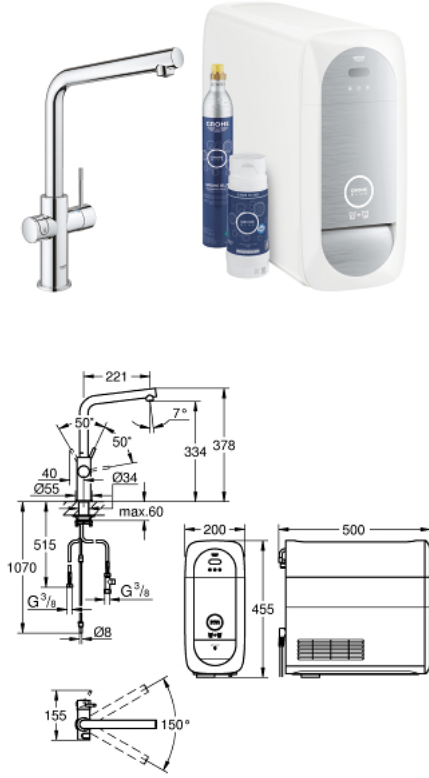

الكربون (CO₂)

• إشعارات التنبيه عند السعة المنخفضة لاستجابة ثاني أكسيد

GROHE Blue filter S-Size and filter head with flexible water hardness

adjustment for regions with water hardness of more than 9° dKH

compatible with GROHE Blue filter S-Size, M-Size, GROHE Blue activated

carbon filter, GROHE Blue Ultrasafe filter and GROHE Blue Magnesium +

Zinc filter

• GROHE Blue 425 جم من قارورة ثاني أكسيد الكربون (CO₂)