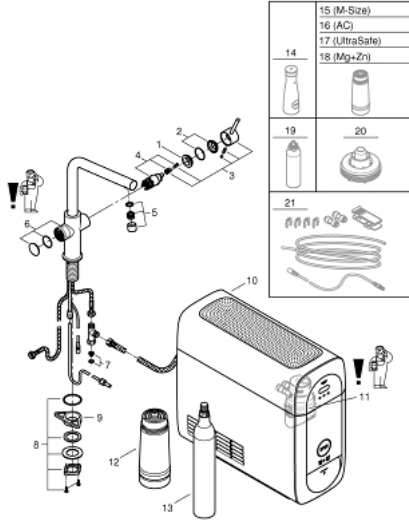

GROHE BLUE HOME 31 454 001 طقم بدء تشغيل الخلاط L

الآن - 2021 ربوتكأ، قطع الغيار:

- 1: حلقة تركيب (رقم الطلب: 07419000)
 - 2: غطاء (رقم الطلب: 46581000)
 - 3: مقبض (رقم الطلب: 46957000)
 - 4: خرطوشة (رقم الطلب: 46580000)
 - 5: Mousseur GROHE Blue L spout (رقم الطلب: 48194000)
 - 6: وحدة تشغيل (رقم الطلب: 46958000)
 - 7: مصفاة غيار (رقم الطلب: 47576000)
 - 8: تجميع مثبت ساق (رقم الطلب: 48384000)
 - 9: لوحة الدعم (رقم الطلب: 05334000)
 - 10: مبرد (رقم الطلب: 40711001)
 - 11: رأس فلتر (رقم الطلب: 48344000)
 - 12: فلتر مقاس صغير (رقم الطلب: 40404001)
 - 13: اسطوانات طقم بدء تشغيل 5
 - 14: قاروره* (رقم الطلب: 40405000)
 - 15: فلتر مقاس متوسط* (رقم الطلب: 40430001)
 - 16: فلتر الكربون النشط* (رقم الطلب: 40547001)
 - 17: فلتر فائق الأمان* (رقم الطلب: 40575001)
 - 18: فلتر + مغنيسيوم* (رقم الطلب: 40691001)
 - 19: قلب تنظيف* (رقم الطلب: 40434001)
 - 20: مهيئ قلب التنظيف* (رقم الطلب: 40694000)
 - 21: طقم تطويلة* (رقم الطلب: 40843000)
- * إكسسوارات اختيارية*

GROHE BLUE HOME 31 454 001 طقم بدء تشغيل الخلاط L

- 2021 ريبوت كـأ – 2017 ليربأ، قطع الغيار:
- 1: حلقة تركيب (رقم الطلب: 07419000)
 - 2: غطاء (رقم الطلب: 46581000)
 - 3: مقبض (رقم الطلب: 46957000)
 - 4: خرطوشة (رقم الطلب: 46580000)
 - 5: Mousseur GROHE Blue L spout (رقم الطلب: 48194000)
 - 6: وحدة تشغيل (رقم الطلب: 46958000)
 - 7: مصفاة غيار (رقم الطلب: 47576000)
 - 8: مبرد (رقم الطلب: 40711001)
 - 9: رأس فلتر (رقم الطلب: 48344000)
 - 10: فلتر مقاس صغير (رقم الطلب: 40404001)
 - 11: اسطوانات طقم بدء تشغيل 5
 - 12: قاروره (رقم الطلب: 40405000)*
 - 13: فلتر الكربون النشط (رقم الطلب: 40547001)*
 - 14: فلتر فائق الأمان (رقم الطلب: 40575001)*
 - 15: فلتر + مغنيسيوم (رقم الطلب: 40691001)*
 - 16: قلب تنظيف (رقم الطلب: 40434001)*
 - 17: مهين قلب التنظيف (رقم الطلب: 40694000)*
 - 18: طقم تطوية (رقم الطلب: 40843000)*