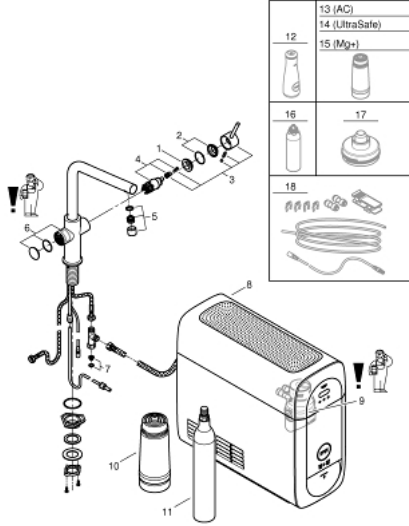

GROHE BLUE HOME 31 454 001 طقم بدء تشغيل الخلاط L

الآن - 2021 ربوتكأ، قطع الغيار:

- 1: حلقة تركيب (رقم الطلب: 07419000)
 - 2: غطاء (رقم الطلب: 46581000)
 - 3: مقبض (رقم الطلب: 46957000)
 - 4: خرطوشة (رقم الطلب: 46580000)
 - 5: Mousseur GROHE Blue L spout (رقم الطلب: 48194000)
 - 6: وحدة تشغيل (رقم الطلب: 46958000)
 - 7: مصفاة غيار (رقم الطلب: 47576000)
 - 8: تجميع مثبت ساق (رقم الطلب: 48384000)
 - 9: لوحة الدعم (رقم الطلب: 05334000)
 - 10: مبرد (رقم الطلب: 40711001)
 - 11: رأس فلتر (رقم الطلب: 48344000)
 - 12: فلتر مقاس صغير (رقم الطلب: 40404001)
 - 13: اسطوانات طقم بدء تشغيل 5
 - 14: قاروره* (رقم الطلب: 40405000)
 - 15: فلتر مقاس متوسط* (رقم الطلب: 40430001)
 - 16: فلتر الكربون النشط* (رقم الطلب: 40547001)
 - 17: فلتر فائق الأمان* (رقم الطلب: 40575001)
 - 18: فلتر + مغنيسيوم* (رقم الطلب: 40691001)
 - 19: قلب تنظيف* (رقم الطلب: 40434001)
 - 20: مهيئ قلب التنظيف* (رقم الطلب: 40694000)
 - 21: طقم تطويلة* (رقم الطلب: 40843000)
- * إكسسوارات اختيارية*

GROHE BLUE HOME 31 454 001 طقم بدء تشغيل الخلاط L

- 2021 ريبوت كـأ – 2017 ليربأ، قطع الغيار:
- 1: حلقة تركيب (رقم الطلب: 07419000)
 - 2: غطاء (رقم الطلب: 46581000)
 - 3: مقبض (رقم الطلب: 46957000)
 - 4: خرطوشة (رقم الطلب: 46580000)
 - 5: Mousseur GROHE Blue L spout (رقم الطلب: 48194000)
 - 6: وحدة تشغيل (رقم الطلب: 46958000)
 - 7: مصفاة غيار (رقم الطلب: 47576000)
 - 8: مبرد (رقم الطلب: 40711001)
 - 9: رأس فلتر (رقم الطلب: 48344000)
 - 10: فلتر مقاس صغير (رقم الطلب: 40404001)
 - 11: اسطوانات طقم بدء تشغيل 5
 - 12: قاروره (رقم الطلب: 40405000)*
 - 13: فلتر الكربون النشط (رقم الطلب: 40547001)*
 - 14: فلتر فائق الأمان (رقم الطلب: 40575001)*
 - 15: فلتر + مغنيسيوم (رقم الطلب: 40691001)*
 - 16: قلب تنظيف (رقم الطلب: 40434001)*
 - 17: مهين قلب التنظيف (رقم الطلب: 40694000)*
 - 18: طقم تطوية (رقم الطلب: 40843000)*