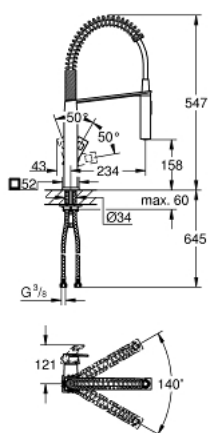

31 395 DC0 EUROCUBE MITIGEUR MONOCOMMANDE 1/2" ÉVIER

DESCRIPTION DU PRODUIT

- Couleur: supersteel
- GROHE SilkMove cartouche en céramique 28 mm
- finition GROHE LongLife
- modèle pro
- inverseur: mousser/jet de pluie
- inversion automatique à jet laminaire
- douchette en métal
- bec orientable
- zone de rotation 140°
- bras de ressort manoeuvrable a 360°
- protégé contre le retour d'eau
- flexibles de raccordement souples
- système de montage rapide
- débit maximum à 3 bars : 8 l/min

31 395 DC0 EUROCUBE MITIGEUR MONOCOMMANDE 1/2" ÉVIER

PIÈCES DE RECHANGE, janvier 2016 – now

- 1: Levier (Numéro de commande 46788DC0)
 - 2: Capuchon (Numéro de commande 46581DC0)
 - 3: Bague de fixation (Numéro de commande 07419000)
 - 4: Cartouche (Numéro de commande 46580000)
 - 5: douchette (Numéro de commande 46924DC0)
 - 5.1: Filtre (Numéro de commande 0676800M)
 - 5.2: Clapet anti-retour (Numéro de commande 08565000)
 - 5.3: Mousseur (Numéro de commande 13937000)
 - 6: Flexible de douche (Numéro de commande 46871DC0)
 - 7: ressort (Numéro de commande 46873SD0)
 - 8: Clapet anti-retour (Numéro de commande 08567000)
 - 9: Fixation M26x1,5 (Numéro de commande 46671000)
 - 10: Clef platte SW 46 mm à 6 pans (Numéro de commande 19017000)*
- * Accessoires en option