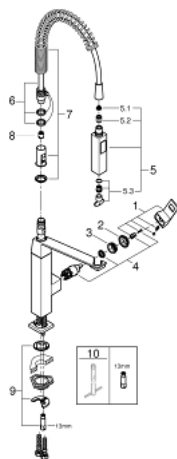

31 395 DC0 EUROCUBE MITIGEUR MONOCOMMANDE 1/2" ÉVIER

DESCRIPTION DU PRODUIT

- Couleur: supersteel
- GROHE SilkMove cartouche en céramique 28 mm
- finition GROHE LongLife
- modèle pro
- inverseur: mousser/jet de pluie
- inversion automatique à jet laminaire
- douchette en métal
- bec orientable
- zone de rotation 140°
- bras de ressort manoeuvrable a 360°
- protégé contre le retour d'eau
- flexibles de raccordement souples
- système de montage rapide
- débit maximum à 3 bars : 8 l/min

31 395 DC0 EUROCUBE MITIGEUR MONOCOMMANDE 1/2" ÉVIER

PIÈCES DE RECHANGE, janvier 2016 – now

- 1: Levier (Numéro de commande 46788DC0)
 - 2: Capuchon (Numéro de commande 46581DC0)
 - 3: Bague de fixation (Numéro de commande 07419000)
 - 4: Cartouche (Numéro de commande 46580000)
 - 5: douchette (Numéro de commande 46924DC0)
 - 5.1: Filtre (Numéro de commande 0676800M)
 - 5.2: Clapet anti-retour (Numéro de commande 08565000)
 - 5.3: Mousseur (Numéro de commande 13937000)
 - 6: Flexible de douche (Numéro de commande 46871DC0)
 - 7: ressort (Numéro de commande 46873SD0)
 - 8: Clapet anti-retour (Numéro de commande 08567000)
 - 9: Fixation M26x1,5 (Numéro de commande 46671000)
 - 10: Clef platte SW 46 mm à 6 pans (Numéro de commande 19017000)*
- * Accessoires en option