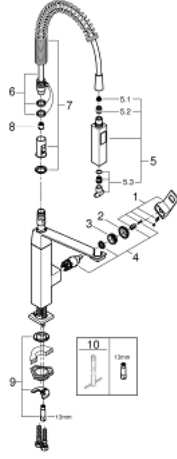

EUROCUBE 31 395 DC0 خلاط مطبخ بمقبض فردي بقياس 1/2 بوصة

وصف المنتج

- اللون: supersteel
- قلب سيراميك GROHE SilkMove 28 مم
- طلاء GROHE LongLife
- محوّل: مرعي المياه/ نفاث الدش SpeedClean
- عودة تلقائية إلى الرذاذ القمري
- رذاذ معدني
- صباب قابل للدوران
- منطقة الدوران 140 درجة
- ذراع زنبركي قابل للدوران براوية 360 درجة
- محمي من التدفق العكسي
- خرطوم توصيل مرنة
- نظام تركيب سريع
- maximum flow rate (at 3 bar): 8 l/min

EUROCUBE 31 395 DC0 خلاط مطبخ بمقبض فردي بقياس 1/2 بوصة

الآن - 2016 ريانى, قطع الغيار

1: مقبض (46788DC0 رقم الطلب:-)

2: غطاء (46581DC0 رقم الطلب:-)

3: حلقة تركيب (07419000 رقم الطلب:-)

4: خرطوشة (46580000 رقم الطلب:-)

5: سبراي قابل للسحب (46924DC0 رقم الطلب:-)

5.1: مصفاة غبار (0676800M رقم الطلب:-)

5.2: صمام مانع للإرجاع (08565000 رقم الطلب:-)

5.3: طقم فلتر المياه (13937000 رقم الطلب:-)

6: خرطوم دش (46871DC0 رقم الطلب:-)

7: زنبرك (46873SD0 رقم الطلب:-)

8: صمام مانع للإرجاع (08567000 رقم الطلب:-)

9: طقم تركيب ساق (46671000 رقم الطلب:-)

10: مفتاح تحميل* (19017000 رقم الطلب:-)

* إكسسوارات* اختيارية*