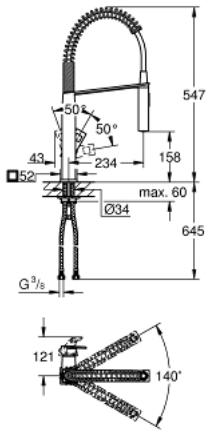

EUROCUBE 31 395 DC0 خلاط مطبخ بمقبض فردي بقياس 1/2 بوصة

وصف المنتج

- اللون: supersteel
- قلب سيراميك GROHE SilkMove 28 مم
- طلاء GROHE LongLife
- محوّل: مرعي المياه/ نفاث الدش SpeedClean
- عودة تلقائية إلى الرذاذ القمري
- رذاذ معدني
- صباب قابل للدوران
- منطقة الدوران 140 درجة
- ذراع زنبركي قابل للدوران براوية 360 درجة
- محمي من التدفق العكسي
- خرطوم توصيل مرنة
- نظام تركيب سريع
- maximum flow rate (at 3 bar): 8 l/min

EUROCUBE 31 395 DC0 خلاط مطبخ بمقبض فردي بقياس 1/2 بوصة

الآن - 2016 ريانى, قطع الغيار

1: مقبض (46788DC0 رقم الطلب:-)

2: غطاء (46581DC0 رقم الطلب:-)

3: حلقة تركيب (07419000 رقم الطلب:-)

4: خرطوشة (46580000 رقم الطلب:-)

7: زنبرك (46873SD0 رقم الطلب:-)

8: صمام مانع للإرجاع (08567000 رقم الطلب:-)

9: طقم تركيب ساق (46671000 رقم الطلب:-)

10: مفتاح تحميل* (19017000 رقم الطلب:-)

* إكسسوارات* اختيارية*