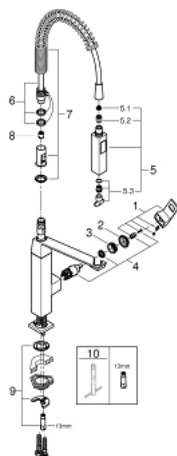

## 31 395 000 EUROCUBE MITIGEUR MONOCOMMANDE 1/2" ÉVIER

### PIÈCES DE RECHANGE, janvier 2016 – now

- 1: Levier (Numéro de commande 46788000)
- 2: Capuchon (Numéro de commande 46581000)
- 3: Bague de fixation (Numéro de commande 07419000)
- 4: Cartouche (Numéro de commande 46580000)
- 5: douchette (Numéro de commande 46924000)
- 5.1: Filtre (Numéro de commande 0676800M)
- 5.2: Clapet anti-retour (Numéro de commande 08565000)
- 5.3: Mousseur (Numéro de commande 13937000)
- 6: Flexible de douche (Numéro de commande 46871000)
- 7: ressort (Numéro de commande 46873SD0)
- 8: Clapet anti-retour (Numéro de commande 08567000)
- 9: Fixation M26x1,5 (Numéro de commande 46671000)
- 10: Clef platte SW 46 mm à 6 pans (Numéro de commande 19017000)\*