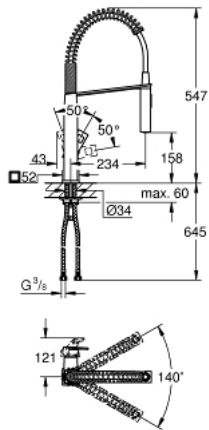

• رذاذ معدني

• صباب قابل للدوران

• منطقة الدوران 140 درجة

• ذراع زنبركي قابل للدوران براوية 360 درجة

• محمي من التدفق العكسي

• خرطوم توصيل مرنة

• نظام تركيب سريع

• maximum flow rate (at 3 bar): 8 l/min

EUROCUBE 31 395 000 خلاط مطبخ بمقبض فردي بقياس 1/2 بوصة

الآن - 2016 ريانى, قطع الغيار

1: مقبض (رقم الطلب: 46788000)

2: غطاء (رقم الطلب: 46581000)

3: حلقة تركيب (رقم الطلب: 07419000)

4: خرطوشة (رقم الطلب: 46580000)