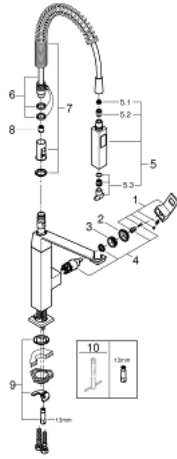

• رذاذ معدني

• صباب قابل للدوران

• منطقة الدوران 140 درجة

• ذراع زنبركي قابل للدوران براوية 360 درجة

• محمي من التدفق العكسي

• خرطوم توصيل مرنة

• نظام تركيب سريع

• maximum flow rate (at 3 bar): 8 l/min

EUROCUBE 31 395 000 خلاط مطبخ بمقبض فردي بقياس 1/2 بوصة

الآن - 2016 ريانى, قطع الغيار

1: مقبض (رقم الطلب: 46788000)

2: غطاء (رقم الطلب: 46581000)

3: حلقة تركيب (رقم الطلب: 07419000)

4: خرطوشة (رقم الطلب: 46580000)

5: سبراي قابل للسحب (رقم الطلب: 46924000)

5.1: مصفاة غبار (رقم الطلب: 0676800M)

5.2: صمام مانع للإرجاع (رقم الطلب: 08565000)

5.3: طقم فلتر المياه (رقم الطلب: 13937000)

6: خرطوم دش (رقم الطلب: 46871000)

7: زنبك (رقم الطلب: 46873SD0)

8: صمام مانع للإرجاع (رقم الطلب: 08567000)

9: طقم تركيب ساق (رقم الطلب: 46671000)

10: مفتاح تحميل* (رقم الطلب: 19017000)

* إكسسوارات اختيارية