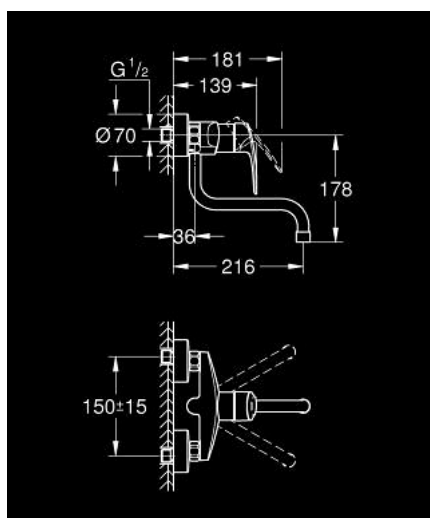

31 391 003 EUROSMART MITIGEUR MONOCOMMANDE 1/2" ÉVIER

DESCRIPTION DU PRODUIT

- Couleur: chromé
- montage mural
- GROHE LongLife finition durable
- GROHE SilkMove cartouche en céramique 35 mm
- limiteur de débit ajustable
- bec moulé pivotant, zone de rotation 360°
- saillie 216 mm
- raccords muraux S
- débit maximum à 3 bars : 13,5 l/min
- gamme GROHE Professional

31 391 003 EUROSMART MITIGEUR MONOCOMMANDE 1/2" ÉVIER

PIÈCES DE RECHANGE, septembre 2019 – now

- 1: Levier (Numéro de commande 48542000)
- 2: Cartouche (Numéro de commande 46374000)
- 3: Bec S (Numéro de commande 13370000)
- 3.1: Mousseur (Numéro de commande 06574000)
- 3.2: Joint torique 13,5 x 2,75 (Numéro de commande 0128500M)
- 3.3: Clip de s-reté (Numéro de commande 0485300M)
- 4: Ecrou chromé avec partie filetée (Numéro de commande 45044000)
- 5: Raccord S mural (Numéro de commande 12662000)
- 6: Rallonge 3/4" 20 mm (Numéro de commande 0713000M)*
- 7: clé spéciale (Numéro de commande 19377000)*