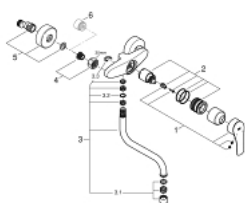

31 391 003 EUROSMART MITIGEUR MONOCOMMANDE 1/2" ÉVIER

DESCRIPTION DU PRODUIT

- Couleur: chromé
- montage mural
- GROHE LongLife finition durable
- GROHE SilkMove cartouche en céramique 35 mm
- limiteur de débit ajustable
- bec moulé pivotant, zone de rotation 360°
- saillie 216 mm
- raccords muraux S
- débit maximum à 3 bars : 13,5 l/min
- gamme GROHE Professional

31 391 003 EUROSMART MITIGEUR MONOCOMMANDE 1/2" ÉVIER

PIÈCES DE RECHANGE, septembre 2019 – now

- 1: Levier (Numéro de commande 48542000)
- 2: Cartouche (Numéro de commande 46374000)
- 3: Bec S (Numéro de commande 13370000)
- 3.1: Mousseur (Numéro de commande 06574000)
- 3.2: Joint torique 13,5 x 2,75 (Numéro de commande 0128500M)
- 3.3: Clip de s-reté (Numéro de commande 0485300M)
- 4: Ecrou chromé avec partie filetée (Numéro de commande 45044000)
- 5: Raccord S mural (Numéro de commande 12662000)
- 6: Rallonge 3/4" 20 mm (Numéro de commande 0713000M)*
- 7: clé spéciale (Numéro de commande 19377000)*