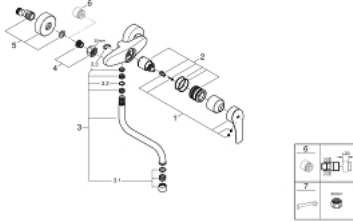

EUROSMART 31 391 003 خلاط مطبخ بمقبض فردي بقياس 1/2 بوصة

وصف المنتج

• اللون: كروم

• مثبت على الجدار

• طلاء كروم GROHE LongLife

• قلب سيراميك GROHE SilkMove 35 مم

• محدد معدل تدفق قابل للتعديل

• swivel tubular spout, swivel area 360°

• projection 216 mm

• القارنات S

• maximum flow rate (at 3 bar): 13.5 l/min

• professional edition

EUROSMART 31 391 003 خلاط مطبخ بمقبض فردي بقياس 1/2 بوصة

الآن - 2019 ريمت بس, قطع* الغيار*

1: مقبض (48542000 رقم* الطلب:-)

2: خرطوشة (46374000 رقم* الطلب:-)

3: حنفيه (13370000 رقم* الطلب:-) S

3.1: فلتر مياه (06574000 رقم* الطلب:-)

3.2: وردة عزل (0128500M رقم* الطلب:-)

3.3: حلقة الأمان (0485300M رقم* الطلب:-)

4: وصلة مسمار 1/2 بوصة (45044000 رقم* الطلب:-)

5: الوحدة (12662000 رقم* الطلب:-) S

6: تطويلة 3/4 بوصة, 20 ملم* (0713000M رقم* الطلب:-)

7: توسعة خاصة* (19377000 رقم* الطلب:-)

* إكسسوارات* اختيارية*