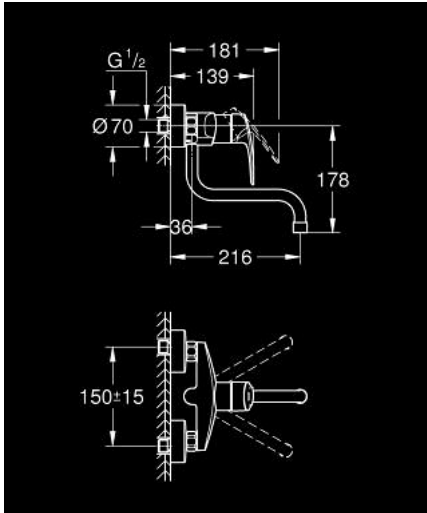

EUROSMART 31 391 003 خلاط مطبخ بمقبض فردي بقياس 1/2 بوصة

وصف المنتج

• اللون: كروم

• مثبت على الجدار

• طلاء كروم GROHE LongLife

• قلب سيراميك GROHE SilkMove 35 مم

• محدد معدل تدفق قابل للتعديل

• swivel tubular spout, swivel area 360°

• projection 216 mm

• القارنات S

• maximum flow rate (at 3 bar): 13.5 l/min

• professional edition

EUROSMART 31 391 003 خلاط مطبخ بمقبض فردي بقياس 1/2 بوصة

الآن - 2019 ريمت بس, قطع* الغيار*

1: مقبض (48542000 رقم* الطلب:-)

2: خرطوشة (46374000 رقم* الطلب:-)

3: حنفيه (13370000 رقم* الطلب:-) S

3.1: فلتر مياه (06574000 رقم* الطلب:-)

3.2: وردة عزل (0128500M رقم* الطلب:-)

3.3: حلقة الأمان (0485300M رقم* الطلب:-)

4: وصلة مسمار 1/2 بوصة (45044000 رقم* الطلب:-)

5: الوحدة (12662000 رقم* الطلب:-) S

6: تطويلة 3/4 بوصة, 20 ملم* (0713000M رقم* الطلب:-)

7: توسعة خاصة* (19377000 رقم* الطلب:-)

* إكسسوارات* اختيارية*