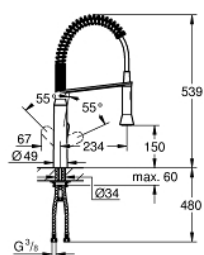

## 31 379 DC0 K7 MITIGEUR MONOCOMMANDE 1/2" ÉVIER

### DESCRIPTION DU PRODUIT

- Couleur: supersteel
- finition GROHE LongLife
- GROHE SilkMove cartouche en céramique 35 mm
- modèle pro
- inverseur: mousseur/jet de pluie
- inversion automatique au mousseur
- douchette en métal
- limiteur de débit ajustable
- bec mobile
- zone de rotation 140°
- protégé contre le retour d'eau
- flexibles de raccordement souples
- système de montage rapide
- débit maximum à 3 bars : 14,5 l/min

### PIÈCES DE RECHANGE, août 2016 – now

- 1: Levier (Numéro de commande 46729DC0)
  - 2: Capuchon (Numéro de commande 46116DC0)
  - 3: bague filetée (Numéro de commande 46460000)
  - 4: Cartouche (Numéro de commande 46374000)
  - 5: douchette (Numéro de commande 46731DC0)
  - 5.1: Clapet anti-retour (Numéro de commande 08565000)
  - 5.2: Mousseur (Numéro de commande 46711000)
  - 6: Flexible de douche (Numéro de commande 46871DC0)
  - 7: ressort (Numéro de commande 46873SD0)
  - 8: support (Numéro de commande 46734DC0)
  - 9: Fixation M26x1,5 (Numéro de commande 46671000)
  - 10: Clef (Numéro de commande 19332000)\*
  - 11: Clef platte SW 46 mm à 6 pans (Numéro de commande 19017000)\*
- \* Accessoires en option