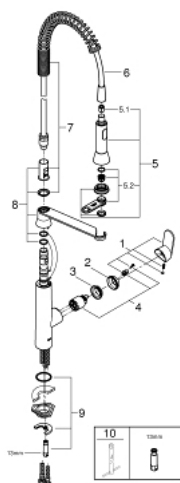

## 31 379 DC0 K7 MITIGEUR MONOCOMMANDE 1/2" ÉVIER

### DESCRIPTION DU PRODUIT

- Couleur: supersteel
- finition GROHE LongLife
- GROHE SilkMove cartouche en céramique 35 mm
- modèle pro
- inverseur: mousseur/jet de pluie
- inversion automatique au mousseur
- douchette en métal
- limiteur de débit ajustable
- bec mobile
- zone de rotation 140°
- protégé contre le retour d'eau
- flexibles de raccordement souples
- système de montage rapide
- débit maximum à 3 bars : 14,5 l/min

### PIÈCES DE RECHANGE, août 2016 – now

- 1: Levier (Numéro de commande 46729DC0)
  - 2: Capuchon (Numéro de commande 46116DC0)
  - 3: bague filetée (Numéro de commande 46460000)
  - 4: Cartouche (Numéro de commande 46374000)
  - 5: douchette (Numéro de commande 46731DC0)
  - 5.1: Clapet anti-retour (Numéro de commande 08565000)
  - 5.2: Mousseur (Numéro de commande 46711000)
  - 6: Flexible de douche (Numéro de commande 46871DC0)
  - 7: ressort (Numéro de commande 46873SD0)
  - 8: support (Numéro de commande 46734DC0)
  - 9: Fixation M26x1,5 (Numéro de commande 46671000)
  - 10: Clef (Numéro de commande 19332000)\*
  - 11: Clef platte SW 46 mm à 6 pans (Numéro de commande 19017000)\*
- \* Accessoires en option