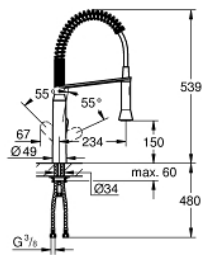

K7 31 379 DC0 خلاط مطبخ بمقبض فردي بقياس 1/2 بوصة

وصف المنتج

- اللون: supersteel
- طلاء GROHE LongLife
- قلب سيراميك GROHE SilkMove 35 مم
- رذاذ احترافي
- محوّل: مرغي المياه/ نفاث الدش SpeedClean
- ارتجاع آلي إلى مرغي المياه
- رذاذ معدني
- محدد معدل تدفق قابل للتعديل
- صباب قابل للدوران
- منطقة الدوران 140 درجة
- محمي من التدفق العكسي
- خرطوم توصيل مرنة
- نظام تركيب سريع
- maximum flow rate (at 3 bar): 14.5 l/min

K7 31 379 DC0 خلاط مطبخ بمقبض فردي بقياس 1/2 بوصة

الآن - 2016 س طسغأ, قطع الغيار:

1: مقبض (46729DC0 رقم الطلب):

2: غطاء (46116DC0 رقم الطلب):

3: وحدة مسمار (46460000 رقم الطلب):

4: خرطوشة (46374000 رقم الطلب):