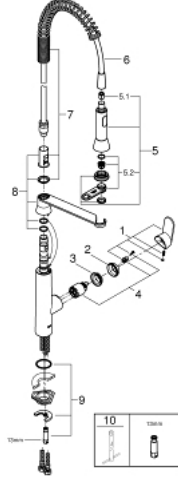

K7 31 379 DC0 خلاط مطبخ بمقبض فردي بقياس 1/2 بوصة

وصف المنتج

- اللون: supersteel
- طلاء GROHE LongLife
- قلب سيراميك GROHE SilkMove 35 مم
- رذاذ احترافي
- محوّل: مرغي المياه/ نفاث الدش SpeedClean
- ارتجاع آلي إلى مرغي المياه
- رذاذ معدني
- محدد معدل تدفق قابل للتعديل
- صباب قابل للدوران
- منطقة الدوران 140 درجة
- محمي من التدفق العكسي
- خرطوم توصيل مرنة
- نظام تركيب سريع
- maximum flow rate (at 3 bar): 14.5 l/min

K7 31 379 DC0 خلاط مطبخ بمقبض فردي بقياس 1/2 بوصة

الآن - 2016 س طسغأ, قطع الغيار:

1: مقبض (46729DC0 رقم الطلب):

2: غطاء (46116DC0 رقم الطلب):

3: وحدة مسمار (46460000 رقم الطلب):

4: خرطوشة (46374000 رقم الطلب):

5: سبراي قابل للسحب (46731DC0 رقم الطلب):

5.1: صمام مانع للإرجاع (08565000 رقم الطلب):

5.2: فلتر مياه (46711000 رقم الطلب):

6: خرطوم دش (46871DC0 رقم الطلب):

7: زنبك (46873SD0 رقم الطلب):

8: حامل سبراي متحرك (46734DC0 رقم الطلب):

9: طقم تركيب ساق (46671000 رقم الطلب):

10: موسع مقبس* (19332000 رقم الطلب):

11: مفتاح تحميل* (19017000 رقم الطلب):

* إكسسوارات اختيارية