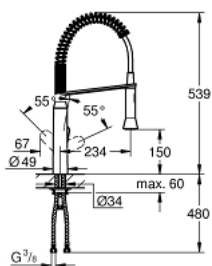

## 31 379 000 K7 MITIGEUR MONOCOMMANDE 1/2" ÉVIER

### DESCRIPTION DU PRODUIT

- Couleur: chromé
- finition GROHE LongLife
- GROHE SilkMove cartouche en céramique 35 mm
- modèle pro
- inverseur: mousseur/jet de pluie
- inversion automatique au mousseur
- douchette en métal
- limiteur de débit ajustable
- bec mobile
- zone de rotation 140°
- protégé contre le retour d'eau
- flexibles de raccordement souples
- système de montage rapide
- débit maximum à 3 bars : 14,5 l/min

### PIÈCES DE RECHANGE, août 2016 – now

- 1: Levier (Numéro de commande 46729000)
  - 2: Capuchon (Numéro de commande 46116000)
  - 3: bague filetée (Numéro de commande 46460000)
  - 4: Cartouche (Numéro de commande 46374000)
  - 5: Douchette K7 (Numéro de commande 46731000)
  - 5.1: Clapet anti-retour (Numéro de commande 08565000)
  - 5.2: Mousseur (Numéro de commande 46711000)
  - 6: Flexible de douche (Numéro de commande 46871000)
  - 7: ressort (Numéro de commande 46873SD0)
  - 8: support (Numéro de commande 46734000)
  - 9: Fixation M26x1,5 (Numéro de commande 46671000)
  - 10: Clef (Numéro de commande 19332000)\*
  - 11: Clef platte SW 46 mm à 6 pans (Numéro de commande 19017000)\*
- \* Accessoires en option