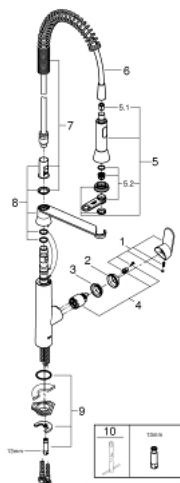

## 31 379 000 K7 MITIGEUR MONOCOMMANDE 1/2" ÉVIER

### DESCRIPTION DU PRODUIT

- Couleur: chromé
- finition GROHE LongLife
- GROHE SilkMove cartouche en céramique 35 mm
- modèle pro
- inverseur: mousseur/jet de pluie
- inversion automatique au mousseur
- douchette en métal
- limiteur de débit ajustable
- bec mobile
- zone de rotation 140°
- protégé contre le retour d'eau
- flexibles de raccordement souples
- système de montage rapide
- débit maximum à 3 bars : 14,5 l/min

### PIÈCES DE RECHANGE, août 2016 – now

- 1: Levier (Numéro de commande 46729000)
  - 2: Capuchon (Numéro de commande 46116000)
  - 3: bague filetée (Numéro de commande 46460000)
  - 4: Cartouche (Numéro de commande 46374000)
  - 5: Douchette K7 (Numéro de commande 46731000)
  - 5.1: Clapet anti-retour (Numéro de commande 08565000)
  - 5.2: Mousseur (Numéro de commande 46711000)
  - 6: Flexible de douche (Numéro de commande 46871000)
  - 7: ressort (Numéro de commande 46873SD0)
  - 8: support (Numéro de commande 46734000)
  - 9: Fixation M26x1,5 (Numéro de commande 46671000)
  - 10: Clef (Numéro de commande 19332000)\*
  - 11: Clef platte SW 46 mm à 6 pans (Numéro de commande 19017000)\*
- \* Accessoires en option