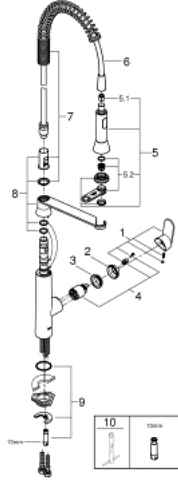

K7 31 379 000 خلاط مطبخ بمقبض فردي بقياس 1/2 بوصة

وصف المنتج:

• اللون: كروم

• طلاء GROHE LongLife

• قلب سيراميك GROHE SilkMove 35 مم

• رذاذ احترافي

• محوّل: مرغي المياه/ نفاث الدش SpeedClean

• ارتجاع آلي إلى مرغي المياه

• رذاذ معدني

• محدد معدل تدفق قابل للتعديل

• صباب قابل للدوران

• منطقة الدوران 140 درجة

• محمي من التدفق العكسي

• خرطوم توصيل مرنة

• نظام تركيب سريع

• maximum flow rate (at 3 bar): 14.5 l/min

K7 31 379 000 خلاط مطبخ بمقبض فردي بقياس 1/2 بوصة

الآن - 2016 س طسغأ, قطع الغيار:

1: مقبض (رقم الطلب: 46729000)

2: غطاء (رقم الطلب: 46116000)

3: وحدة مسمار (رقم الطلب: 46460000)

4: خرطوشة (رقم الطلب: 46374000)

9: طقم تركيب ساق (رقم الطلب: 46671000)

10: موسع مقبض* (رقم الطلب: 19332000)

11: مفتاح تحميل* (رقم الطلب: 19017000)

* إكسسوارات اختيارية