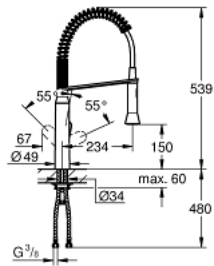

• رذاذ معدني

• محدد معدل تدفق قابل للتعديل

• صباب قابل للدوران

• منطقة الدوران 140 درجة

• محمي من التدفق العكسي

• خرطوم توصيل مرنة

• نظام تركيب سريع

• maximum flow rate (at 3 bar): 14.5 l/min

K7 31 379 000 خلاط مطبخ بمقبض فردي بقياس 1/2 بوصة

الآن - 2016 س طسغأ, قطع الغيار:

1: مقبض (رقم الطلب: 46729000)

2: غطاء (رقم الطلب: 46116000)

3: وحدة مسمار (رقم الطلب: 46460000)

4: خرطوشة (رقم الطلب: 46374000)