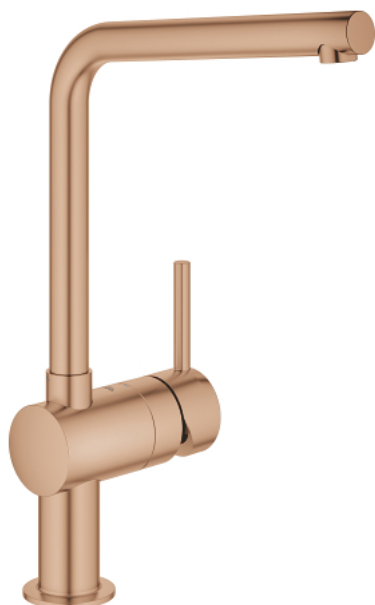

31 375 DL0 MINTA MITIGEUR MONOCOMMANDE 1/2" ÉVIER

DESCRIPTION DU PRODUIT

- Couleur: warm sunset brossé
- bec L
- finition GROHE LongLife
- GROHE SilkMove cartouche en céramique 46 mm
- limiteur de débit ajustable
- bec moulé pivotant
- angles de pivotage 0°/150°/360°
- flexibles de raccordement souples
- protégé contre le retour d'eau
- système de montage rapide
- débit maximum à 3 bars : 11,5 l/min