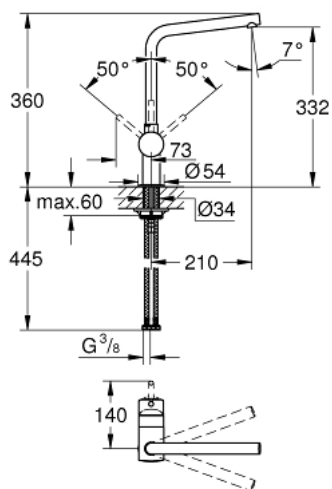

## 31 375 DC0 MINTA MITIGEUR MONOCOMMANDE 1/2" ÉVIER

### DESCRIPTION DU PRODUIT

- Couleur: supersteel
- bec L
- monotrou sur plage
- finition GROHE LongLife
- GROHE SilkMove cartouche en céramique 46 mm
- limiteur de débit ajustable
- bec moulé pivotant
- angles de pivotage 0°/150°/360°
- flexibles de raccordement souples
- protégé contre le retour d'eau
- système de montage rapide
- débit maximum à 3 bars : 11,5 l/min

### PIÈCES DE RECHANGE, septembre 2012 – septembre 2014

- 1: Levier (Numéro de commande 46015DC0)
  - 2: Capuchon (Numéro de commande 46025DC0)
  - 3: Cartouche (Numéro de commande 46048000)
  - 4: Bec (Numéro de commande 13348DC0)
  - 4.1: Joint torique 13,5 x 2,75 (Numéro de commande 0128500M)
  - 4.2: Clip de s-reté (Numéro de commande 0485300M)
  - 4.3: Mousseur (Numéro de commande 64186DC0)
  - 5: Fixation M26x1,5 (Numéro de commande 46249000)
  - 6: Clef platte SW 46 mm à 6 pans (Numéro de commande 19017000)\*
- \* Accessoires en option