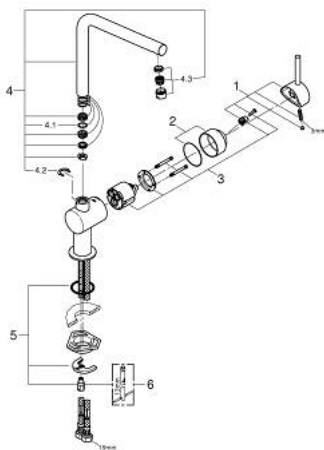

## 31 375 DC0 MINTA MITIGEUR MONOCOMMANDE 1/2" ÉVIER

### DESCRIPTION DU PRODUIT

- Couleur: supersteel
- bec L
- monotrou sur plage
- finition GROHE LongLife
- GROHE SilkMove cartouche en céramique 46 mm
- limiteur de débit ajustable
- bec moulé pivotant
- angles de pivotage 0°/150°/360°
- flexibles de raccordement souples
- protégé contre le retour d'eau
- système de montage rapide
- débit maximum à 3 bars : 11,5 l/min

### PIÈCES DE RECHANGE, septembre 2012 – septembre 2014

- 1: Levier (Numéro de commande 46015DC0)
  - 2: Capuchon (Numéro de commande 46025DC0)
  - 3: Cartouche (Numéro de commande 46048000)
  - 4: Bec (Numéro de commande 13348DC0)
  - 4.1: Joint torique 13,5 x 2,75 (Numéro de commande 0128500M)
  - 4.2: Clip de s-reté (Numéro de commande 0485300M)
  - 4.3: Mousseur (Numéro de commande 64186DC0)
  - 5: Fixation M26x1,5 (Numéro de commande 46249000)
  - 6: Clef platte SW 46 mm à 6 pans (Numéro de commande 19017000)\*
- \* Accessoires en option