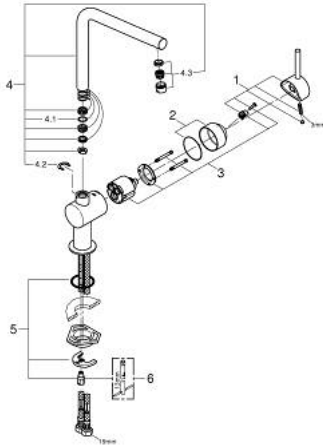

MINTA 31 375 DC0 خلاط مطبخ بمقبض فردي بقياس 1/2 بوصة

وصف المنتج

• اللون: supersteel

• صنوبر كبير

• تركيب بفتحة واحدة

• طلاء GROHE LongLife

• قلب سيراميك GROHE SilkMove 46 مم

• محدد معدل تدفق قابل للتعديل

• صنوبر أنبوبي قابل للدوران

• مجال الدوران 0 درجة/051 درجة/063 درجة

• خراطيم توصيل مرنة

• محمي من التدفق العكسي

• نظام تركيب سريع

• maximum flow rate (at 3 bar): 11.5 l/min

MINTA 31 375 DC0 خلاط مطبخ بمقبض فردي بقياس 1/2 بوصة

2014 ريمت بس - 2012 ريمت بس, قطع الغيار:

1: مقبض (46015DC0 رقم الطلب):

2: غطاء (46025DC0 رقم الطلب):

3: خرطوشة (46048000 رقم الطلب):

4: خلاط (13348DC0 رقم الطلب):

4.1: وردة عزل (0128500M رقم الطلب):

4.2: حلقة الأمان (0485300M رقم الطلب):

4.3: فلتر مياه (64186DC0 رقم الطلب):

5: طقم تركيب ساق (46249000 رقم الطلب):

6: مفتاح تحميل* (19017000 رقم الطلب):

* إكسسوارات* اختيارية*