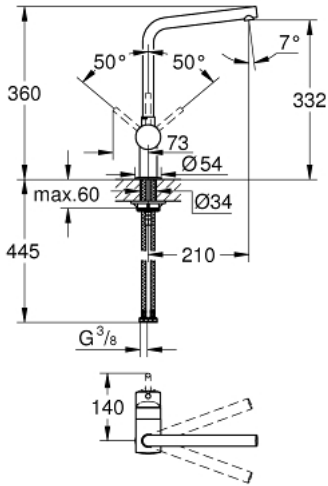

MINTA 31 375 DC0 خلاط مطبخ بمقبض فردي بقياس 1/2 بوصة

وصف المنتج

• اللون: supersteel

• صنوبر كبير

• تركيب بفتحة واحدة

• طلاء GROHE LongLife

• قلب سيراميك GROHE SilkMove 46 مم

• محدد معدل تدفق قابل للتعديل

• صنوبر أنبوبي قابل للدوران

• مجال الدوران 0 درجة/051 درجة/063 درجة

• خراطيم توصيل مرنة

• محمي من التدفق العكسي

• نظام تركيب سريع

• maximum flow rate (at 3 bar): 11.5 l/min

MINTA 31 375 DC0 خلاط مطبخ بمقبض فردي بقياس 1/2 بوصة

2014 ريمت بس - 2012 ريمت بس, قطع الغيار:

1: مقبض (46015DC0 رقم الطلب):

2: غطاء (46025DC0 رقم الطلب):

3: خرطوشة (46048000 رقم الطلب):

4: خلاط (13348DC0 رقم الطلب):

4.1: وردة عزل (0128500M رقم الطلب):

4.2: حلقة الأمان (0485300M رقم الطلب):

4.3: فلتر مياه (64186DC0 رقم الطلب):

5: طقم تركيب ساق (46249000 رقم الطلب):

6: مفتاح تحميل* (19017000 رقم الطلب):

* إكسسوارات* اختيارية*