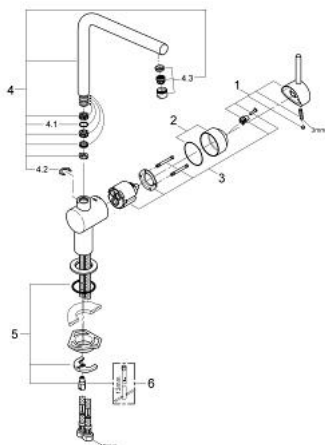

## 31 375 AL0 MINTA MITIGEUR MONOCOMMANDE 1/2" ÉVIER

### DESCRIPTION DU PRODUIT

- Couleur: hard graphite brossé
- bec L
- finition GROHE LongLife
- GROHE SilkMove cartouche en céramique 46 mm
- limiteur de débit ajustable
- bec moulé pivotant
- angles de pivotage 0°/150°/360°
- flexibles de raccordement souples
- protégé contre le retour d'eau
- système de montage rapide
- débit maximum à 3 bars : 11,5 l/min

### PIÈCES DE RECHANGE, mars 2018 – now

- 1: Levier (Numéro de commande 46015AL0)
  - 2: Capuchon (Numéro de commande 46025AL0)
  - 3: Cartouche (Numéro de commande 46048000)
  - 4: Bec (Numéro de commande 13348AL0)
  - 4.1: Joint torique 13,5 x 2,75 (Numéro de commande 0128500M)
  - 4.2: Clip de s-reté (Numéro de commande 0485300M)
  - 4.3: Mousseur (Numéro de commande 64186AL0)
  - 5: Fixation M26x1,5 (Numéro de commande 46249000)
  - 6: Clef platte SW 46 mm à 6 pans (Numéro de commande 19017000)\*
- \* Accessoires en option