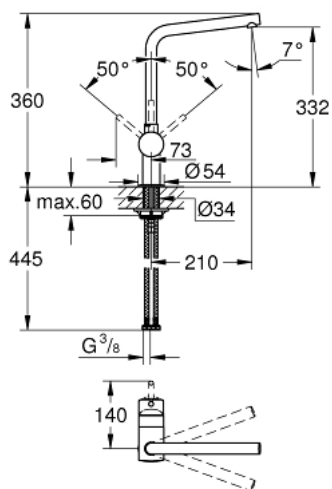

## 31 375 AL0 MINTA MITIGEUR MONOCOMMANDE 1/2" ÉVIER

### DESCRIPTION DU PRODUIT

- Couleur: hard graphite brossé
- bec L
- finition GROHE LongLife
- GROHE SilkMove cartouche en céramique 46 mm
- limiteur de débit ajustable
- bec moulé pivotant
- angles de pivotage 0°/150°/360°
- flexibles de raccordement souples
- protégé contre le retour d'eau
- système de montage rapide
- débit maximum à 3 bars : 11,5 l/min

### PIÈCES DE RECHANGE, mars 2018 – now

- 1: Levier (Numéro de commande 46015AL0)
  - 2: Capuchon (Numéro de commande 46025AL0)
  - 3: Cartouche (Numéro de commande 46048000)
  - 4: Bec (Numéro de commande 13348AL0)
  - 4.1: Joint torique 13,5 x 2,75 (Numéro de commande 0128500M)
  - 4.2: Clip de s-reté (Numéro de commande 0485300M)
  - 4.3: Mousseur (Numéro de commande 64186AL0)
  - 5: Fixation M26x1,5 (Numéro de commande 46249000)
  - 6: Clef platte SW 46 mm à 6 pans (Numéro de commande 19017000)\*
- \* Accessoires en option