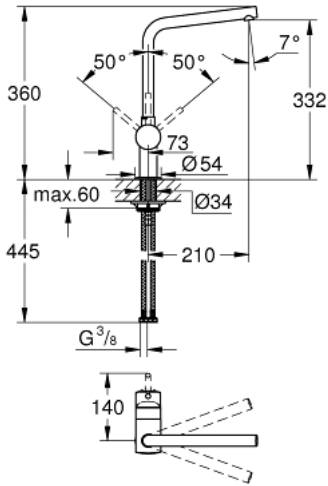

## MINTA 31 375 ALO خلاط مطبخ بمقبض فردي بقياس 1/2 بوصة

وصف المنتج:

• اللون: brushed hard graphite

• صنوبر كبير

• طلاء GROHE LongLife

• قلب سيراميك GROHE SilkMove 46 مم

• محدد معدل تدفق قابل للتعديل

• صنوبر أنبوبي قابل للدوران

• مجال الدوران 0 درجة/051 درجة/063 درجة

• خراطيم توصيل مرنة

• محمي من التدفق العكسي

• نظام تركيب سريع

• maximum flow rate (at 3 bar): 11.5 l/min

## MINTA 31 375 AL0 خلاط مطبخ بمقبض فردي بقياس 1/2 بوصة

الآن - 2018 سرام, قطع الغيار:

1: مقبض (46015AL0 رقم الطلب:-)

2: غطاء (46025AL0 رقم الطلب:-)

3: خرطوشة (46048000 رقم الطلب:-)

4: خلاط (13348AL0 رقم الطلب:-)