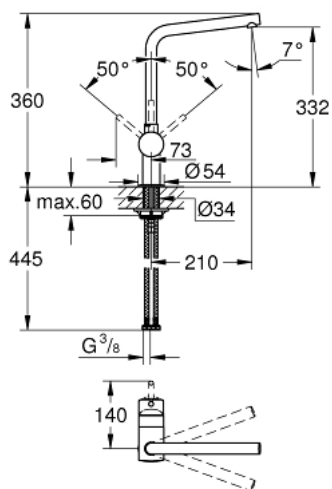

31 375 000 MINTA MITIGEUR MONOCOMMANDE 1/2" ÉVIER

DESCRIPTION DU PRODUIT

- Couleur: chromé
- bec L
- monotrou sur plage
- finition GROHE LongLife
- GROHE SilkMove cartouche en céramique 46 mm
- limiteur de débit ajustable
- bec moulé pivotant
- angles de pivotage 0°/150°/360°
- flexibles de raccordement souples
- protégé contre le retour d'eau
- système de montage rapide
- débit maximum à 3 bars : 11,5 l/min

31 375 000 MINTA MITIGEUR MONOCOMMANDE 1/2" ÉVIER

PIÈCES DE RECHANGE, septembre 2012 – septembre 2014

- 1: Levier (Numéro de commande 46015000)
 - 2: Capuchon (Numéro de commande 46025000)
 - 3: Cartouche (Numéro de commande 46048000)
 - 4: Bec (Numéro de commande 13348000)
 - 4.1: Joint torique 13,5 x 2,75 (Numéro de commande 0128500M)
 - 4.2: Clip de s-reté (Numéro de commande 0485300M)
 - 4.3: Mousseur (Numéro de commande 64186000)
 - 5: Fixation M26x1,5 (Numéro de commande 46249000)
 - 6: Clef platte SW 46 mm à 6 pans (Numéro de commande 19017000)*
- * Accessoires en option