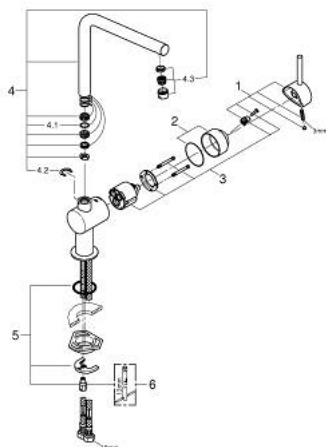

31 375 000 MINTA MITIGEUR MONOCOMMANDE 1/2" ÉVIER

DESCRIPTION DU PRODUIT

- Couleur: chromé
- bec L
- monotrou sur plage
- finition GROHE LongLife
- GROHE SilkMove cartouche en céramique 46 mm
- limiteur de débit ajustable
- bec moulé pivotant
- angles de pivotage 0°/150°/360°
- flexibles de raccordement souples
- protégé contre le retour d'eau
- système de montage rapide
- débit maximum à 3 bars : 11,5 l/min

31 375 000 MINTA MITIGEUR MONOCOMMANDE 1/2" ÉVIER

PIÈCES DE RECHANGE, septembre 2012 – septembre 2014

- 1: Levier (Numéro de commande 46015000)
 - 2: Capuchon (Numéro de commande 46025000)
 - 3: Cartouche (Numéro de commande 46048000)
 - 4: Bec (Numéro de commande 13348000)
 - 4.1: Joint torique 13,5 x 2,75 (Numéro de commande 0128500M)
 - 4.2: Clip de s-reté (Numéro de commande 0485300M)
 - 4.3: Mousseur (Numéro de commande 64186000)
 - 5: Fixation M26x1,5 (Numéro de commande 46249000)
 - 6: Clef platte SW 46 mm à 6 pans (Numéro de commande 19017000)*
- * Accessoires en option