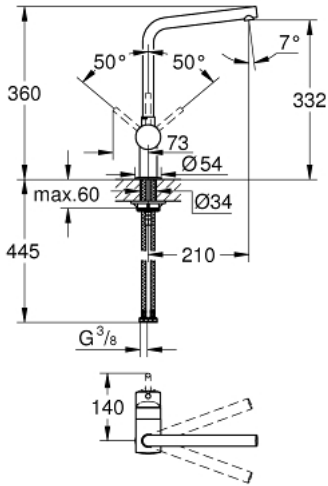

## MINTA 31 375 000 خلاط مطبخ بمقبض فردي بقياس 1/2 بوصة

وصف المنتج

• اللون: كروم

• صنوبر كبير

• تركيب بفتحة واحدة

• طلاء GROHE LongLife

• قلب سيراميك GROHE SilkMove 46 مم

• محدد معدل تدفق قابل للتعديل

• صنوبر أنبوبي قابل للدوران

• مجال الدوران 0 درجة/051 درجة/063 درجة

• خراطيم توصيل مرنة

• محمي من التدفق العكسي

• نظام تركيب سريع

• maximum flow rate (at 3 bar): 11.5 l/min

## MINTA 31 375 000 خلاط مطبخ بمقبض فردي بقياس 1/2 بوصة

2014 ريمت بس - 2012 ريمت بس, قطع الغيار:

1: مقبض (رقم الطلب: 46015000)

2: غطاء (رقم الطلب: 46025000)

3: خرطوشة (رقم الطلب: 46048000)

4: خلاط (رقم الطلب: 13348000)