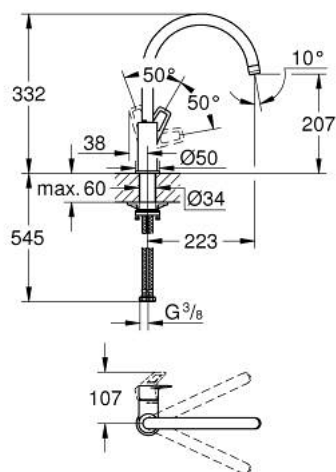

31 368 001 BAULOOP MITIGEUR MONOCOMMANDE 1/2" ÉVIER

DESCRIPTION DU PRODUIT

- Couleur: chromé
- bec haut
- GROHE LongLife finition durable
- GROHE SmoothControl cartouche en céramique 28 mm
- conduit d'eau sans plomb ni nickel
- bec moulé pivotant, zone de rotation 360°
- flexibles de raccordement souples
- set de fixation métal
- débit maximum à 3 bars : 11,5 l/min
- pour une installation sur un plan supérieur à 40 mm, il sera nécessaire de commander séparément le kit de fixation 48 384 000, non fourni

31 368 001 BAULOOK MITIGEUR MONOCOMMANDE 1/2" ÉVIER

PIÈCES DE RECHANGE, avril 2020 – now

1: Cartouche (Numéro de commande 46963000)

2: Mousseur (Numéro de commande 13967000)

3: Set d'installation (Numéro de commande 48477000)

4: Fixation M30x1,5 (Numéro de commande 48384000)*

* Accessoires en option