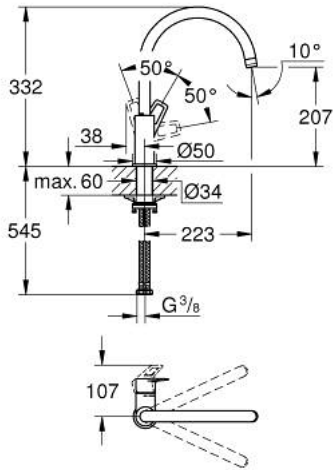

BAULOOP 31 368 001 خلاط مطبخ بمقبض فردي بقياس 1/2 بوصة

وصف المنتج:

• اللون: كروم

• صواب مرتفع

• طلاء كروم GROHE LongLife

• قلب سيراميك GROHE SmoothControl 28 مم

• مسارات الماء الداخلية المعزولة - من دون رصاص ونيكل

• swivel tubular spout, swivel area 360°

• خرطوم توصيل مرنة

•

• maximum flow rate (at 3 bar): 11.5 l/min

for installation on a max. 40 mm worktop fixation set 48 384 000 is

needed •

## BAULOOP 31 368 001 خلاط مطبخ بمقبض فردي بقياس 1/2 بوصة

الآن - 2020 ليربأ، قطع الغيار

1: خرطوشة (رقم الطلب: 46963000)

2: فلتر مياه (رقم الطلب: 13967000)

3: طقم التثبيت (رقم الطلب: 48477000)

4: تجميع مثبت ساق\* (رقم الطلب: 48384000)