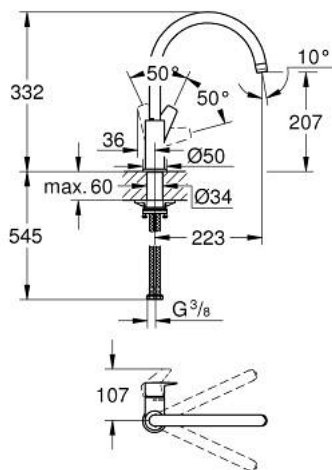

31 367 001 BAUEDGE MITIGEUR MONOCOMMANDE 1/2" ÉVIER

DESCRIPTION DU PRODUIT

- Couleur: chromé
- bec haut
- finition GROHE LongLife
- GROHE SmoothControl cartouche en céramique 28 mm
- conduit d'eau sans plomb ni nickel
- bec moulé pivotant, zone de rotation 360°
- flexibles de raccordement souples
- set de fixation métal
- débit maximum à 3 bars : 11,5 l/min

31 367 001 BAUEDGE MITIGEUR MONOCOMMANDE 1/2" ÉVIER

PIÈCES DE RECHANGE, avril 2020 – now

1: Cartouche (Numéro de commande 46963000)

2: Mousseur (Numéro de commande 13967000)

3: Set d'installation (Numéro de commande 48477000)

4: Fixation M30x1,5 (Numéro de commande 48384000)*

* Accessoires en option