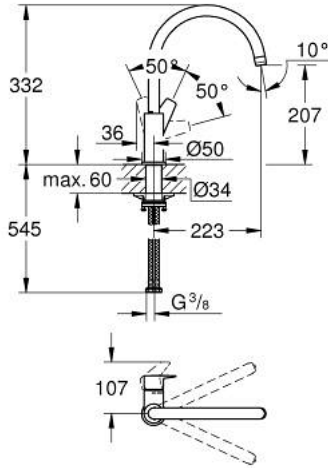

BAUEDGE 31 367 001 خلاط مطبخ بمقبض فردي بقياس 1/2 بوصة

وصف المنتج:

• اللون: كروم

• صباب مرتفع

• طلاء GROHE LongLife

• قلب سيراميك GROHE SmoothControl 28 مم

• مسارات الماء الداخلية المعزولة - من دون رصاص ونيكل

• swivel tubular spout, swivel area 360°

• خرطوم توصيل مرنة

• maximum flow rate (at 3 bar): 11.5 l/min

BAUEDGE 31 367 001 خلاط مطبخ بمقبض فردي بقياس 1/2 بوصة

الآن - 2020 ليربأ، قطع الغيار

1: خرطوشة (رقم الطلب: 46963000)