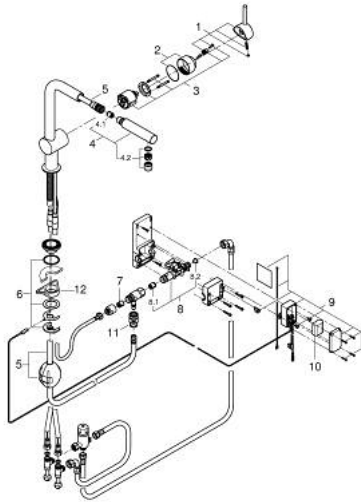

31 360 001 MINTA TOUCH MITIGEUR ÉLECTRONIQUE POUR ÉVIER 1/2"

DESCRIPTION DU PRODUIT

- Couleur: chromé
- bec L
- Touche : activation de l'eau par contact avec la peau
- alimentation par pile 6 V, type CR-P2
- marquage de conformité CE
- électrovanne
- coupure de sécurité automatique après 60 sec.
- finition GROHE LongLife
- GROHE SilkMove cartouche en céramique 46 mm
- Pull-Out spout for greater flexibility
- limiteur de débit ajustable
- bec moulé pivotant, zone de rotation 360°
- protégé contre le retour d'eau
- flexibles de raccordement souples
- système de montage rapide
- débit maximum à 3 bars : 10 l/min

31 360 001 MINTA TOUCH MITIGEUR ÉLECTRONIQUE POUR ÉVIER 1/2"

PIÈCES DE RECHANGE, juin 2024 – now

- 1: Levier (Numéro de commande 46015000)
- 2: Capuchon (Numéro de commande 46025000)
- 3: Cartouche (Numéro de commande 46048000)
- 4: douchette extractible (Numéro de commande 46858000)
- 4.1: Clapet anti-retour (Numéro de commande 08565000)
- 4.2: Mousseur (Numéro de commande 13967000)
- 5: Flexible pour mitigeur évier avec douchette ou mousseur extractible (Numéro de commande 48293000)
- 6: Fixation M26x1,5 (Numéro de commande 46345000)
- 7: Clapet anti-retour (Numéro de commande 08565000)
- 8: Electrovanne (Numéro de commande 48213000)
- 8.1: Clapet anti-retour (Numéro de commande 08565000)
- 8.2: Filtre (Numéro de commande 42395000)
- 9: unité de commande (Numéro de commande 48214000)
- 10: Combiné (Numéro de commande 42886000)
- 11: Relaxa Plus (Numéro de commande 46338000)
- 12: Plaque de renfort (Numéro de commande 05334000)