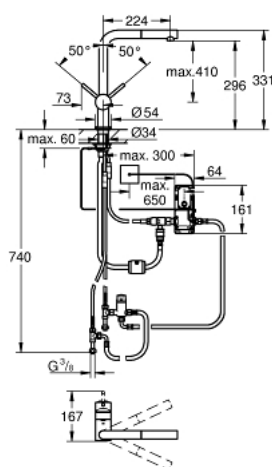

31 360 001 MINTA TOUCH MITIGEUR ÉLECTRONIQUE POUR ÉVIER 1/2"

DESCRIPTION DU PRODUIT

- Couleur: chromé
- bec L
- Touche : activation de l'eau par contact avec la peau
- alimentation par pile 6 V, type CR-P2
- marquage de conformité CE
- électrovanne
- coupure de sécurité automatique après 60 sec.
- finition GROHE LongLife
- GROHE SilkMove cartouche en céramique 46 mm
- Pull-Out spout for greater flexibility
- limiteur de débit ajustable
- bec moulé pivotant, zone de rotation 360°
- protégé contre le retour d'eau
- flexibles de raccordement souples
- système de montage rapide
- débit maximum à 3 bars : 10 l/min

31 360 001 MINTA TOUCH MITIGEUR ÉLECTRONIQUE POUR ÉVIER 1/2"

PIÈCES DE RECHANGE, juin 2024 – now

- 1: Levier (Numéro de commande 46015000)
- 2: Capuchon (Numéro de commande 46025000)
- 3: Cartouche (Numéro de commande 46048000)
- 4: douchette extractible (Numéro de commande 46858000)
- 4.1: Clapet anti-retour (Numéro de commande 08565000)
- 4.2: Mousseur (Numéro de commande 13967000)
- 5: Flexible pour mitigeur évier avec douchette ou mousseur extractible (Numéro de commande 48293000)
- 6: Fixation M26x1,5 (Numéro de commande 46345000)
- 7: Clapet anti-retour (Numéro de commande 08565000)
- 8: Electrovanne (Numéro de commande 48213000)
- 8.1: Clapet anti-retour (Numéro de commande 08565000)
- 8.2: Filtre (Numéro de commande 42395000)
- 9: unité de commande (Numéro de commande 48214000)
- 10: Combiné (Numéro de commande 42886000)
- 11: Relaxa Plus (Numéro de commande 46338000)
- 12: Plaque de renfort (Numéro de commande 05334000)