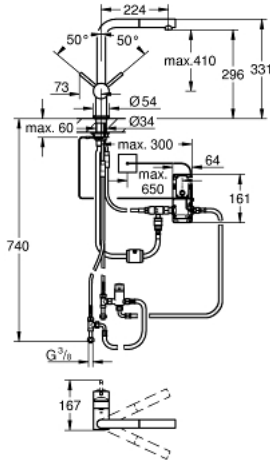

MINTA TOUCH 31 360 001 خلاط مطبخ إلكتروني بمقبض فردي بقياس 1/2 بوصة

وصف المنتج

• اللون: كروم

• صنوبر كبير

• Touch: تشغيل الماء عبر ملامسة البشرة

• الإمداد من بطارية ليثيوم 6 فولت، النوع CR-P2

• معتمد من المفوضية الأوروبية

• صمام ملف مولد

• صمام خلط بقيمة ثابتة

• توقف أمان آلي بعد 60 ثانية (إعداد المصنع)

• قلب سيراميك 46 GROHE SilkMove مم

• Pull-Out spout for greater flexibility

• محدد معدل تدفق قابل للتعديل

• swivel tubular spout, swivel area 360°

• محمي من التدفق العكسي

• خراطيم توصيل مرنة

• نظام تركيب سريع

• maximum flow rate (at 3 bar): 10 l/min

MINTA TOUCH 31 360 001 خلاط مطبخ إلكتروني بمقبض فردي بقياس 1/2 بوصة

الآن - 2024 وينوي, قطع الغيار:

1: مقبض (رقم الطلب: 46015000)

2: غطاء (رقم الطلب: 46025000)

3: خرطوشة (رقم الطلب: 46048000)

4: سبراري قابل للسحب (رقم الطلب: 46858000)

4.1: صمام مانع للإرجاع (رقم الطلب: 08565000)

4.2: فلتر مياه (رقم الطلب: 13967000)

5: Hose for sink mixer with pull-out dual spray or mousseur (رقم الطلب: 4829