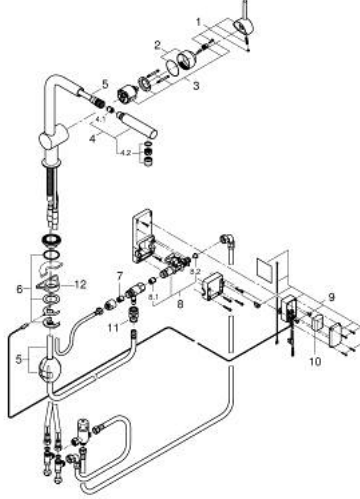

• صمام ملف مولد

• صمام خلط بقيمة ثابتة

• توقف أمان آلي بعد 60 ثانية (إعداد المصنع)

• قلب سيراميك 46 GROHE SilkMove مم

• Pull-Out spout for greater flexibility

• محدد معدل تدفق قابل للتعديل

• swivel tubular spout, swivel area 360°

• محمي من التدفق العكسي

• خراطيم توصيل مرنة

• نظام تركيب سريع

• maximum flow rate (at 3 bar): 10 l/min

MINTA TOUCH 31 360 001 خلاط مطبخ إلكتروني بمقبض فردي بقياس 1/2 بوصة

الآن - 2024 وينوي, قطع الغيار:

1: مقبض (رقم الطلب: 46015000)

2: غطاء (رقم الطلب: 46025000)

3: خرطوشة (رقم الطلب: 46048000)

4: سبراري قابل للسحب (رقم الطلب: 46858000)

4.1: صمام مانع للإرجاع (رقم الطلب: 08565000)

4.2: فلتر مياه (رقم الطلب: 13967000)

5: Hose for sink mixer with pull-out dual spray or mousseur (رقم الطلب: 4829