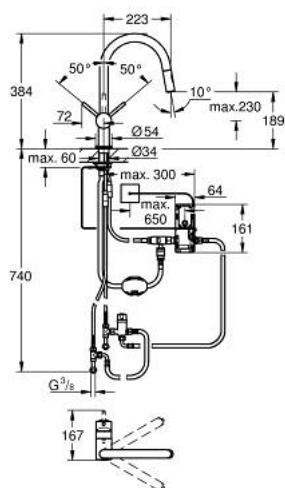

31 358 DC2 MINTA TOUCH MITIGEUR ÉLECTRONIQUE POUR ÉVIER 1/2"

DESCRIPTION DU PRODUIT

- Couleur: supersteel
- bec C
- Touche : activation de l'eau par contact avec la peau
- alimentation par pile 6 V, type CR-P2
- marquage de conformité CE
- électrovanne
- température de l'eau pré-mitigée
- coupure de sécurité automatique après 60 sec.
- protection de type IP 44
- finition GROHE LongLife
- GROHE SilkMove cartouche en céramique 46 mm
- Pull-Out spout for greater flexibility
- 2 jets
- bec moulé pivotant, zone de rotation 360°
- protégé contre le retour d'eau
- flexibles de raccordement souples
- système de montage rapide
- débit maximum à 3 bars : 9 l/min

31 358 DC2 MINTA TOUCH MITIGEUR ÉLECTRONIQUE POUR ÉVIER 1/2"

PIÈCES DE RECHANGE, juin 2024 – now

- 1: Levier (Numéro de commande 46015DC0)
- 2: Capuchon (Numéro de commande 46025DC0)
- 3: Cartouche (Numéro de commande 46048000)
- 4: douchette (Numéro de commande 48416DC0)
- 4.1: Clapet anti-retour (Numéro de commande 08565000)
- 4.2: Brise-jet (Numéro de commande 48347000)
- 5: Flexible pour mitigeur évier avec douchette ou mousseur extractible (Numéro de commande 48293000)
- 6: Fixation M26x1,5 (Numéro de commande 46345000)
- 7: Plaque de renfort (Numéro de commande 05334000)
- 8: Clapet anti-retour (Numéro de commande 08565000)
- 9: Electrovanne (Numéro de commande 48213000)
- 9.1: Clapet anti-retour (Numéro de commande 08565000)
- 9.2: Filtre (Numéro de commande 42395000)
- 10: unité de commande (Numéro de commande 48214000)
- 11: Combiné (Numéro de commande 42886000)
- 12: Relaxa Plus (Numéro de commande 46338000)