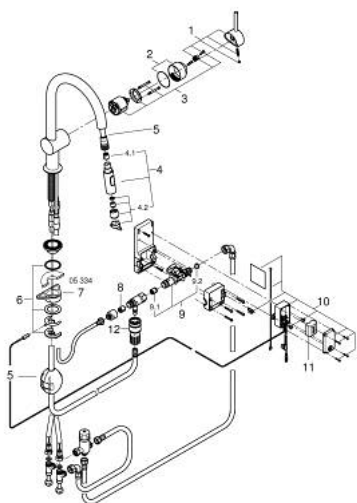

31 358 DC2 MINTA TOUCH MITIGEUR ÉLECTRONIQUE POUR ÉVIER 1/2"

DESCRIPTION DU PRODUIT

- Couleur: supersteel
- bec C
- Touche : activation de l'eau par contact avec la peau
- alimentation par pile 6 V, type CR-P2
- marquage de conformité CE
- électrovanne
- température de l'eau pré-mitigée
- coupure de sécurité automatique après 60 sec.
- protection de type IP 44
- finition GROHE LongLife
- GROHE SilkMove cartouche en céramique 46 mm
- Pull-Out spout for greater flexibility
- 2 jets
- bec moulé pivotant, zone de rotation 360°
- protégé contre le retour d'eau
- flexibles de raccordement souples
- système de montage rapide
- débit maximum à 3 bars : 9 l/min

31 358 DC2 MINTA TOUCH MITIGEUR ÉLECTRONIQUE POUR ÉVIER 1/2"

PIÈCES DE RECHANGE, juin 2024 – now

- 1: Levier (Numéro de commande 46015DC0)
- 2: Capuchon (Numéro de commande 46025DC0)
- 3: Cartouche (Numéro de commande 46048000)
- 4: douchette (Numéro de commande 48416DC0)
- 4.1: Clapet anti-retour (Numéro de commande 08565000)
- 4.2: Brise-jet (Numéro de commande 48347000)
- 5: Flexible pour mitigeur évier avec douchette ou mousseur extractible (Numéro de commande 48293000)
- 6: Fixation M26x1,5 (Numéro de commande 46345000)
- 7: Plaque de renfort (Numéro de commande 05334000)
- 8: Clapet anti-retour (Numéro de commande 08565000)
- 9: Electrovanne (Numéro de commande 48213000)
- 9.1: Clapet anti-retour (Numéro de commande 08565000)
- 9.2: Filtre (Numéro de commande 42395000)
- 10: unité de commande (Numéro de commande 48214000)
- 11: Combiné (Numéro de commande 42886000)
- 12: Relaxa Plus (Numéro de commande 46338000)