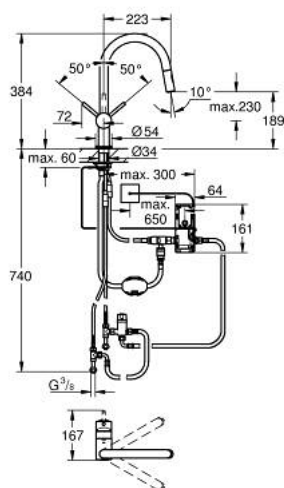

31 358 002 MINTA TOUCH MITIGEUR ÉLECTRONIQUE POUR ÉVIER 1/2"

DESCRIPTION DU PRODUIT

- Couleur: chromé
- bec C
- Touche : activation de l'eau par contact avec la peau
- alimentation par pile 6 V, type CR-P2
- marquage de conformité CE
- électrovanne
- coupure de sécurité automatique après 60 sec.
- GROHE LongLife finition durable
- GROHE SilkMove cartouche en céramique 46 mm
- Pull-Out spout for greater flexibility
- 2 jets
- bec moulé pivotant, zone de rotation 360°
- protégé contre le retour d'eau
- flexibles de raccordement souples
- système de montage rapide
- débit maximum à 3 bars : 9 l/min

31 358 002 MINTA TOUCH MITIGEUR ÉLECTRONIQUE POUR ÉVIER 1/2"

PIÈCES DE RECHANGE, juin 2024 – now

- 1: Levier (Numéro de commande 46015000)
- 2: Capuchon (Numéro de commande 46025000)
- 3: Cartouche (Numéro de commande 46048000)
- 4: Mous extr 2 jets Ev Cosm ESmt Styl Conc (Numéro de commande 48416000)
- 4.1: Clapet anti-retour (Numéro de commande 08565000)
- 4.2: Brise-jet (Numéro de commande 48347000)
- 5: Flexible pour mitigeur évier avec douchette ou mousseur extractible (Numér o de commande 48293000)
- 6: Fixation M26x1,5 (Numéro de commande 46345000)
- 7: Plaque de renfort (Numéro de commande 05334000)
- 8: Clapet anti-retour (Numéro de commande 08565000)
- 9: Electrovanne (Numéro de commande 48213000)
- 9.1: Clapet anti-retour (Numéro de commande 08565000)
- 9.2: Filtre (Numéro de commande 42395000)
- 10: unité de commande (Numéro de commande 48214000)
- 11: Combiné (Numéro de commande 42886000)
- 12: Relaxa Plus (Numéro de commande 46338000)