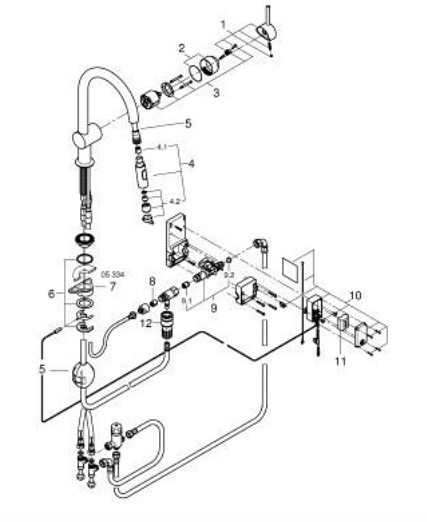

31 358 002 MINTA TOUCH MITIGEUR ÉLECTRONIQUE POUR ÉVIER 1/2"

DESCRIPTION DU PRODUIT

- Couleur: chromé
- bec C
- Touche : activation de l'eau par contact avec la peau
- alimentation par pile 6 V, type CR-P2
- marquage de conformité CE
- électrovanne
- coupure de sécurité automatique après 60 sec.
- GROHE LongLife finition durable
- GROHE SilkMove cartouche en céramique 46 mm
- Pull-Out spout for greater flexibility
- 2 jets
- bec moulé pivotant, zone de rotation 360°
- protégé contre le retour d'eau
- flexibles de raccordement souples
- système de montage rapide
- débit maximum à 3 bars : 9 l/min

31 358 002 MINTA TOUCH MITIGEUR ÉLECTRONIQUE POUR ÉVIER 1/2"

PIÈCES DE RECHANGE, juin 2024 – now

- 1: Levier (Numéro de commande 46015000)
- 2: Capuchon (Numéro de commande 46025000)
- 3: Cartouche (Numéro de commande 46048000)
- 4: Mous extr 2 jets Ev Cosm ESmt Styl Conc (Numéro de commande 48416000)
- 4.1: Clapet anti-retour (Numéro de commande 08565000)
- 4.2: Brise-jet (Numéro de commande 48347000)
- 5: Flexible pour mitigeur évier avec douchette ou mousseur extractible (Numér o de commande 48293000)
- 6: Fixation M26x1,5 (Numéro de commande 46345000)
- 7: Plaque de renfort (Numéro de commande 05334000)
- 8: Clapet anti-retour (Numéro de commande 08565000)
- 9: Electrovanne (Numéro de commande 48213000)
- 9.1: Clapet anti-retour (Numéro de commande 08565000)
- 9.2: Filtre (Numéro de commande 42395000)
- 10: unité de commande (Numéro de commande 48214000)
- 11: Combiné (Numéro de commande 42886000)
- 12: Relaxa Plus (Numéro de commande 46338000)