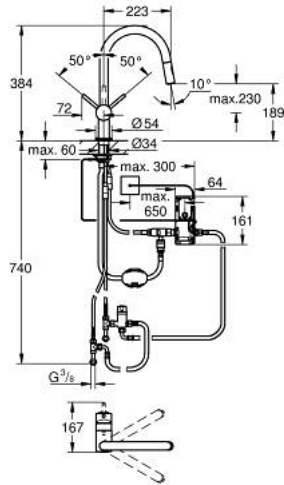

using diverter

swivel tubular spout, swivel area 360°

• محمي من التدفق العكسي

• خراطيم توصيل مرنة

• نظام تركيب سريع

maximum flow rate (at 3 bar): 9 l/min

## MINTA TOUCH 31 358 002 خلاط مطبخ إلكتروني بمقبض فردي بقياس 1/2 بوصة

الآن - 2024 وينوي, قطع الغيار

1: مقبض (رقم الطلب: 46015000)

2: غطاء (رقم الطلب: 46025000)

3: خرطوشة (رقم الطلب: 46048000)

4: سبراي قابل للسحب (رقم الطلب: 48416000)

4.1: صمام مانع للإرجاع (رقم الطلب: 08565000)

4.2: محافظ على استقامة التدفق (رقم الطلب: 48347000)

5: Hose for sink mixer with pull-out dual spray or mousseur (رقم الطلب: 4829

3000)

6: طقم تركيب ساق (رقم الطلب: 46345000)