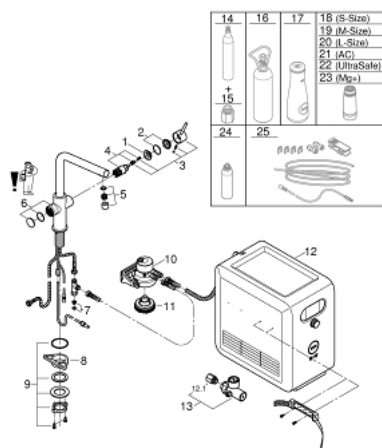

31 347 DC3 GROHE BLUE PROFESSIONAL KIT DE DÉMARRAGE - MITIGEUR BEC L

PIÈCES DE RECHANGE, août 2013 – now

1. 1: Bague de fixation (Numéro de commande 07419000)
2. 2: Capuchon (Numéro de commande 46581DC0)
3. 3: Levier (Numéro de commande 46957DC0)
4. 4: Cartouche (Numéro de commande 46580000)
5. 5: Mousseur (Numéro de commande 48194DC0)
6. 6: Unité d'opération (Numéro de commande 46958DC0)
7. 7: Filtre (Numéro de commande 47576000)
8. 8: Plaque de renfort (Numéro de commande 05334000)
9. 9: Fixation M30x1,5 (Numéro de commande 48384000)
10. 10: raccord pour filtre (Numéro de commande 64508001)
11. 11: GROHE Blue Prof. réfrig. + CO2 aliment. (Numéro de commande 40554001)
12. 12: indicateur de pression (Numéro de commande 46717000)
- 12.1: Adaptateur de bouteille de CO₂ (Numéro de commande 40962000)
14. 13: Kit de démarrage de CO2 425 g (4 pcs) (Numéro de commande 40422000)*
15. 14: adaptateur 425 g (Numéro de commande 40962000)*
16. 15: GROHE Blue bouteille pleine de CO2 2 kg (Numéro de commande 40423000)*
17. 16: Carafe en cristal avec marquage GROHE (Numéro de commande 40405000)*
18. 17: Filtre taille S (Numéro de commande 40404001)*
19. 18: GROHE Blue filtre M (Numéro de commande 40430001)*
20. 19: GROHE Blue filtre L (Numéro de commande 40412001)*
21. 20: GROHE Blue filtre charbon actif (Numéro de commande 40547001)*
22. 21: Filtre UltraSafe (Numéro de commande 40575001)*
23. 22: GROHE Blue filtre magnésium (Numéro de commande 40691001)*
24. 23: Cartouche de nettoyage (Numéro de commande 40434001)*
25. 24: Adaptateur pour la cartouche de nettoyage (Numéro de commande 40694000)*
26. 25: Rallonge (Numéro de commande 40843000)*

* Accessoires en option