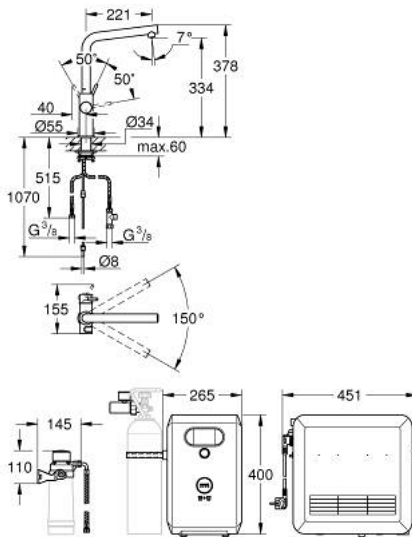

31 347 DC3 GROHE BLUE PROFESSIONAL KIT DE DÉMARRAGE - MITIGEUR BEC L

DESCRIPTION DU PRODUIT (1/2)

- Couleur: supersteel
- GROHE Blue mitigeur pour évier avec système de filtration
- bouton pour 3 types d'eau : pétillante, fines bulles et plate
- eau plate réfrigérée, eau gazeuse réfrigérée petites bulles, eau gazeuse réfrigérée grosses bulles
- finition GROHE LongLife
- GROHE SilkMove cartouche en céramique 28 mm
- bec moulé pivotant, zone de rotation 150°
- circuits d'eau séparés pour l'eau filtrée et l'eau non filtrée
- flexibles de raccordement souples
- GROHE Blue Professional, unité réfrigérante
- délivre 12 litres d'eau réfrigérée par heure
- 270 Watt réfrigérateur, 230 V, 50 Hz
- type de protection IP 21
- marquage de conformité CE
- nécessite des trous d'aération dans le meuble de cuisine
- configuration et surveillance de la capacité du filtre et de la bouteille de CO₂ à partir de l'application GROHE Watersystems App
- notification push dès un faible niveau restant de CO₂
- avec interfaces Bluetooth* et WIFI pour une communication des données sans fil
- pour Apple** et Android
- la portée Bluetooth (10 m) change selon les dispositifs utilisés et les murs entre émetteur et récepteur
- cleaning cartridge adapter, for use with GROHE Blue cleaning cartridge 40 434 001
- tête de filtre avec languette pour l'ajustement de la dureté de l'eau
- indicateur de pression CO₂
- filtre, bouteille de CO₂ et cartouche de nettoyage non inclus - doivent être commandés séparément